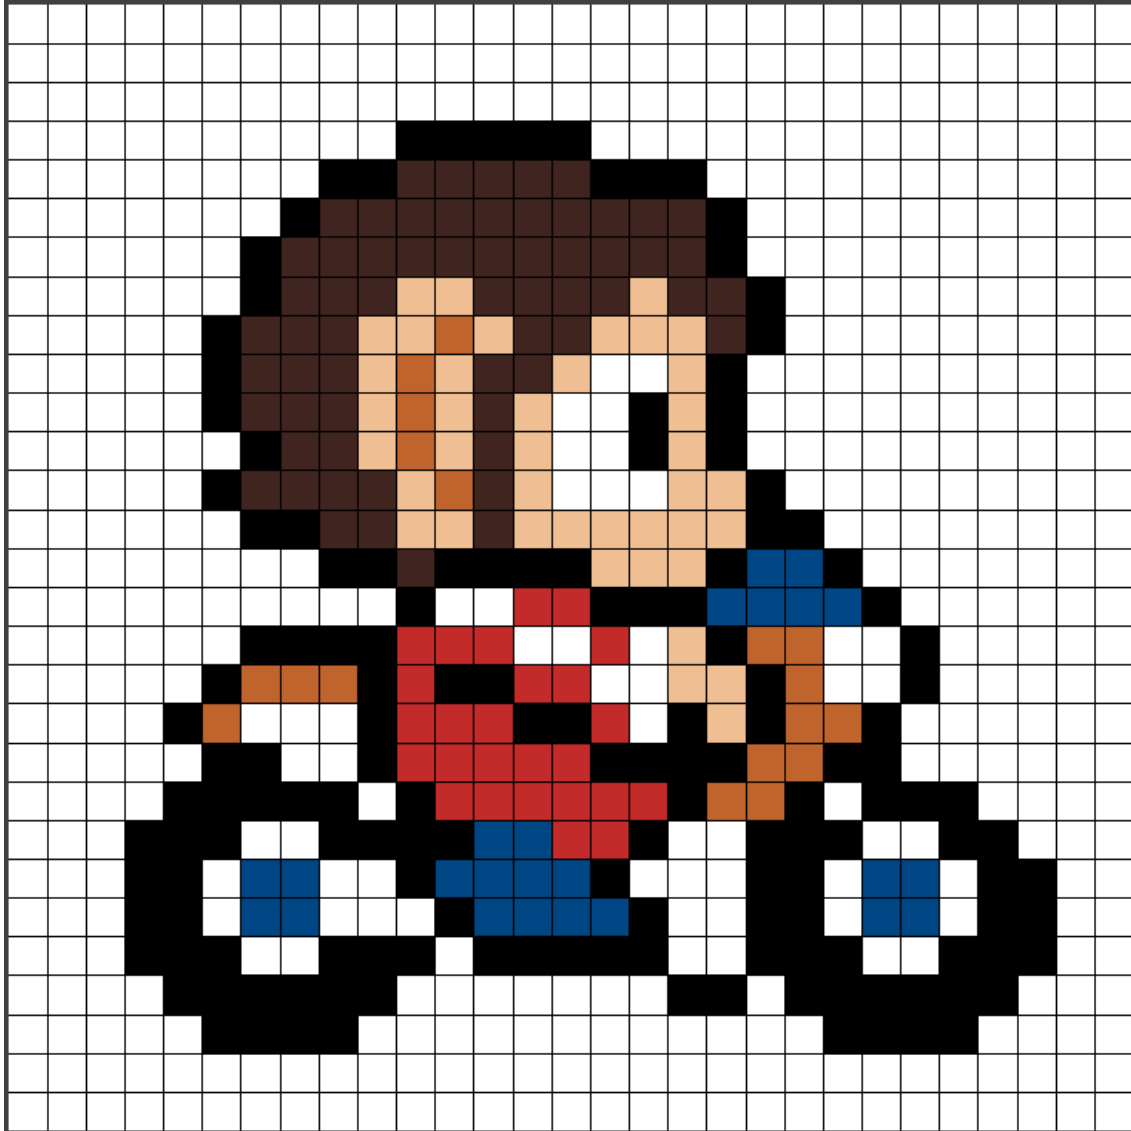

Alex Kidd en moto

Colores usados

 01 Blanco

 05 Rojo

 08 Azul

 12 Marrón

 18 Negro

 21 Marrón claro

 27 Beige