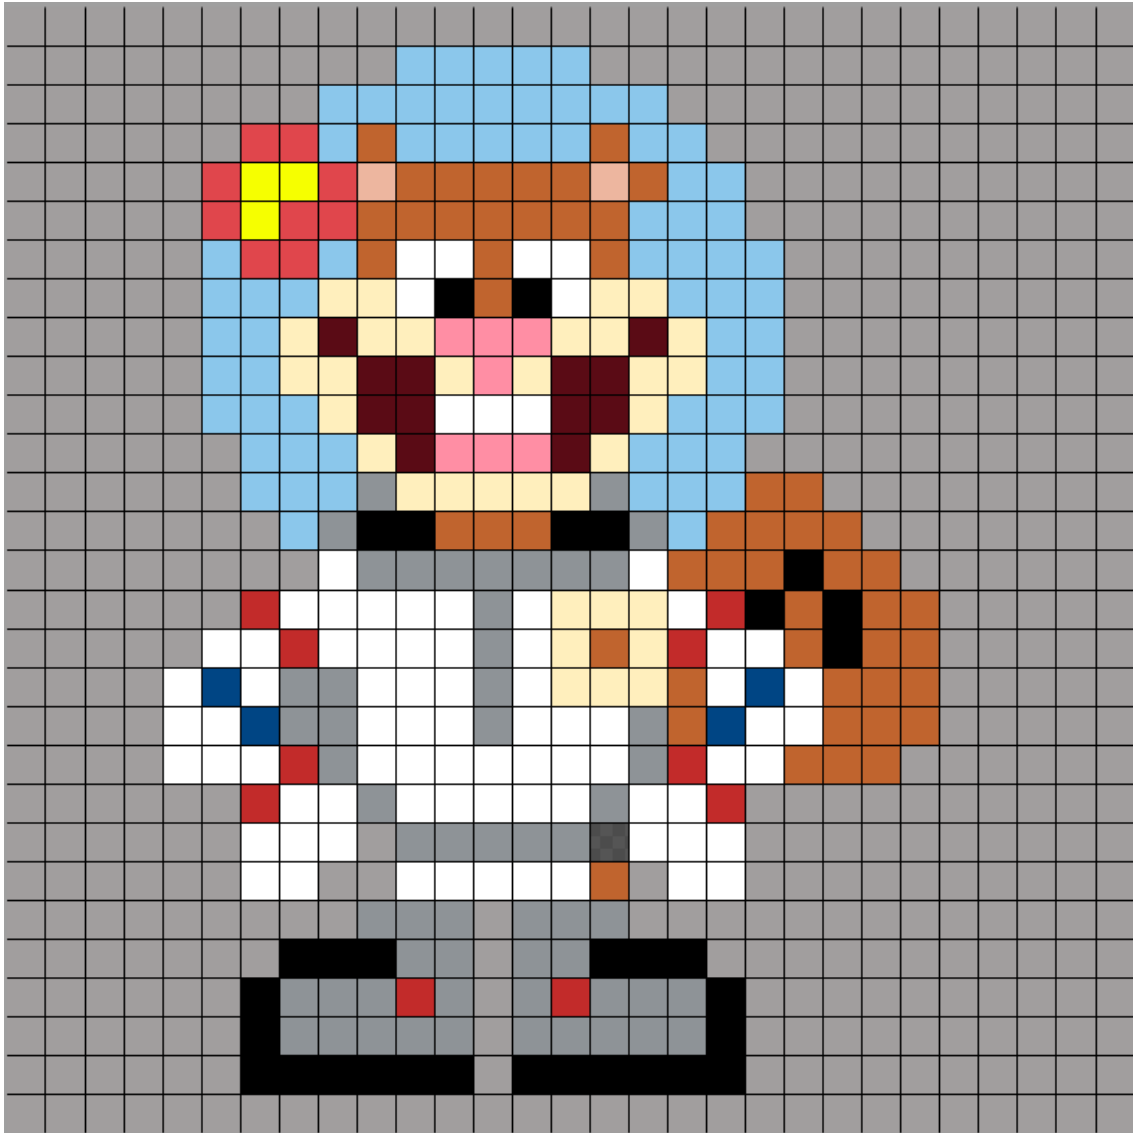

Bob Esponja Arenita

Colores usados

 01 Blanco	 02 Crema	 05 Rojo	 06 Rosa
 08 Azul	 13 Rojo translúcido	 17 Gris	 18 Negro
 21 Marrón claro	 26 Carne	 29 Rojo granate	 30 Borgoña
 34 Amarillo neon	 46 Azul pastel		