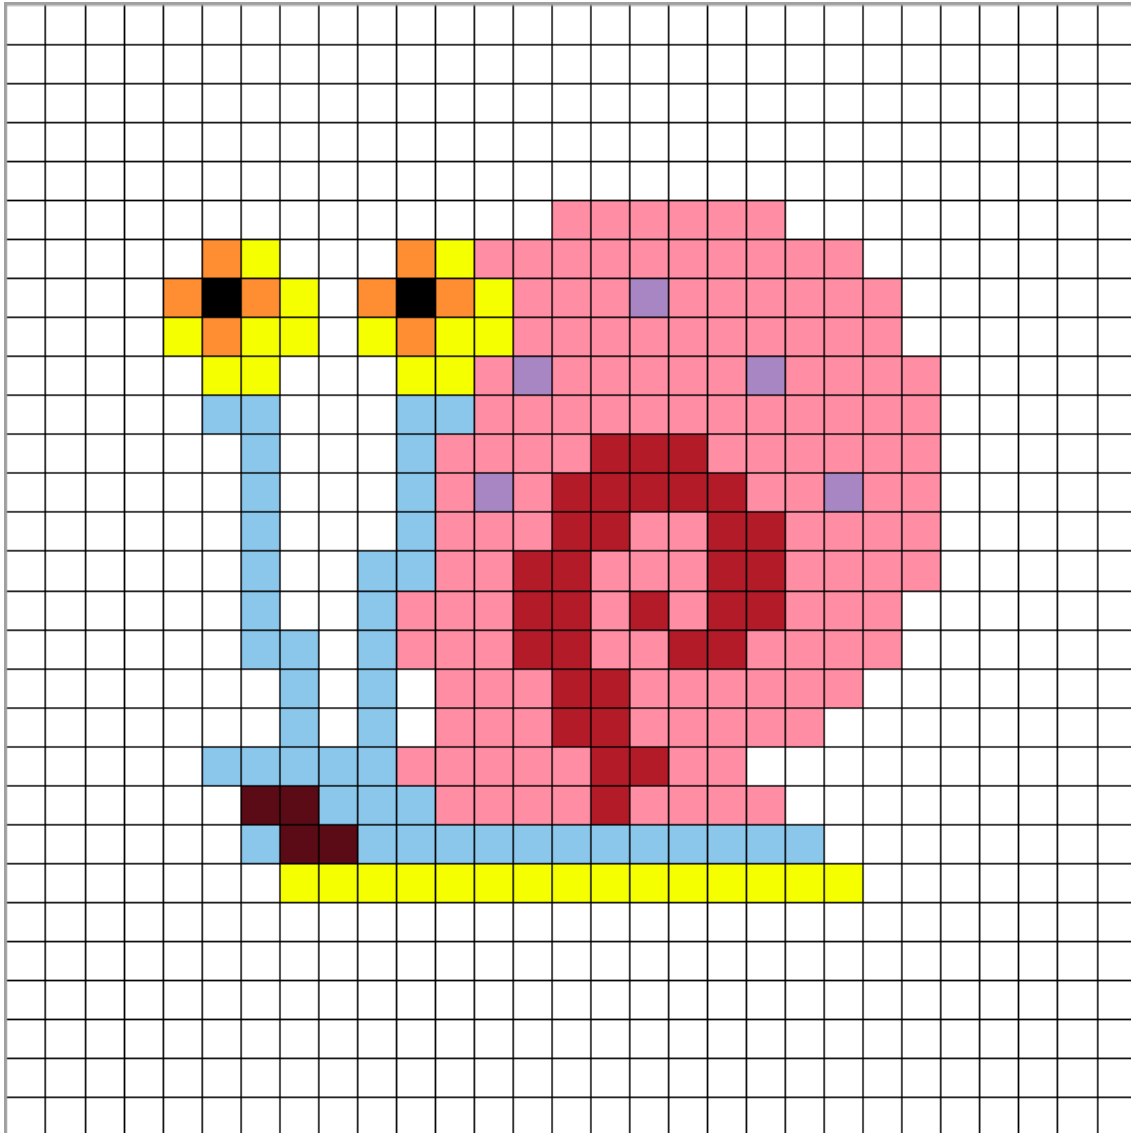

## Bob Esponja Gary

### Colores usados

 <b>05</b> Rojo	 <b>06</b> Rosa	 <b>18</b> Negro
 <b>30</b> Borgoña	 <b>34</b> Amarillo neón	 <b>38</b> Naranja neón
 <b>45</b> Violeta pastel	 <b>46</b> Azul pastel	