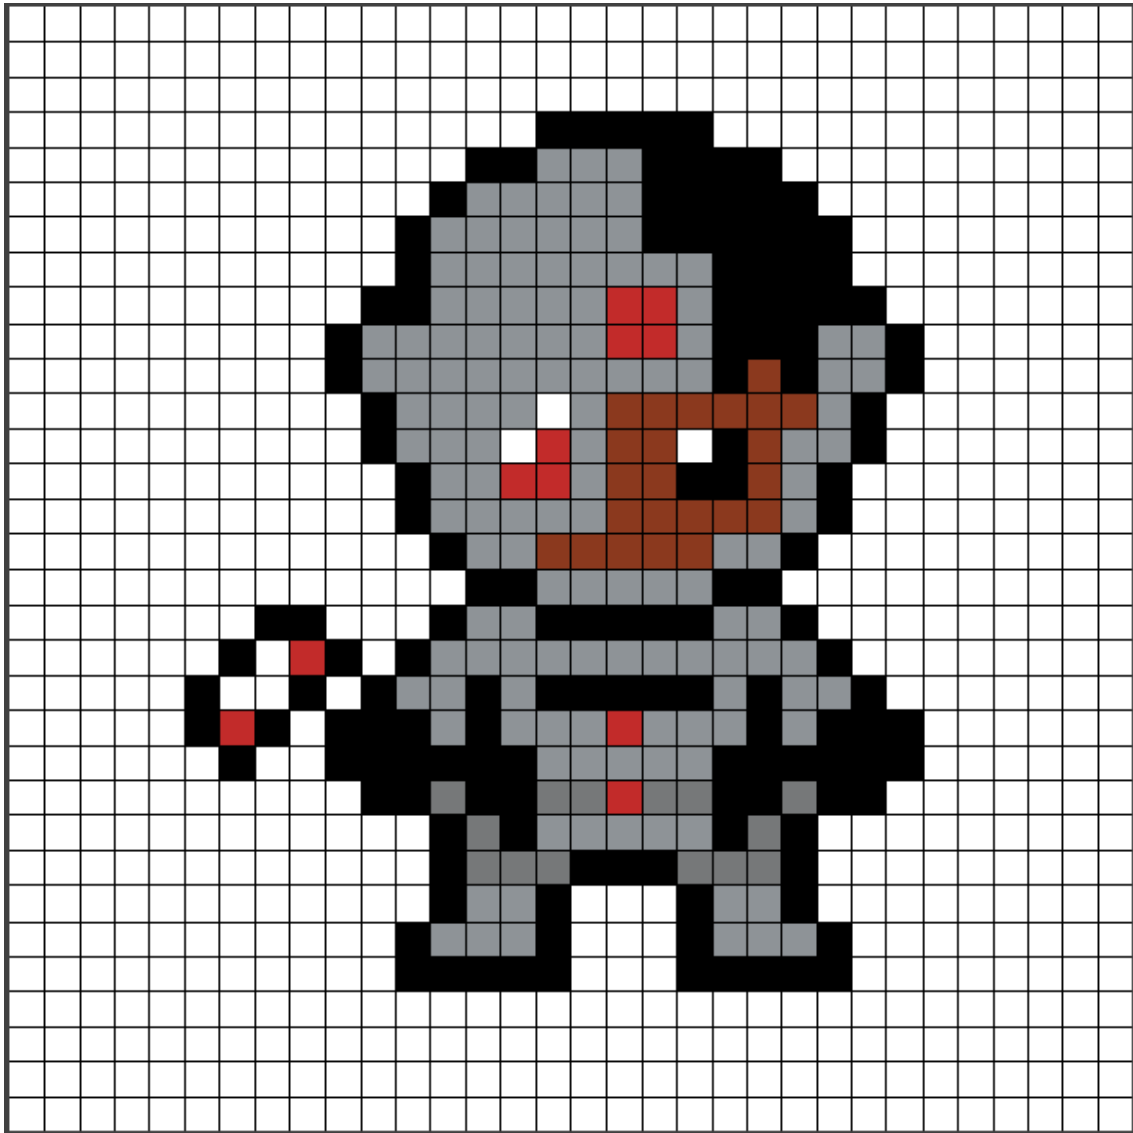

Cyborg

Colores usados

-  01 Blanco
-  12 Marrón
-  17 Gris
-  18 Negro
-  23 Negro transparente