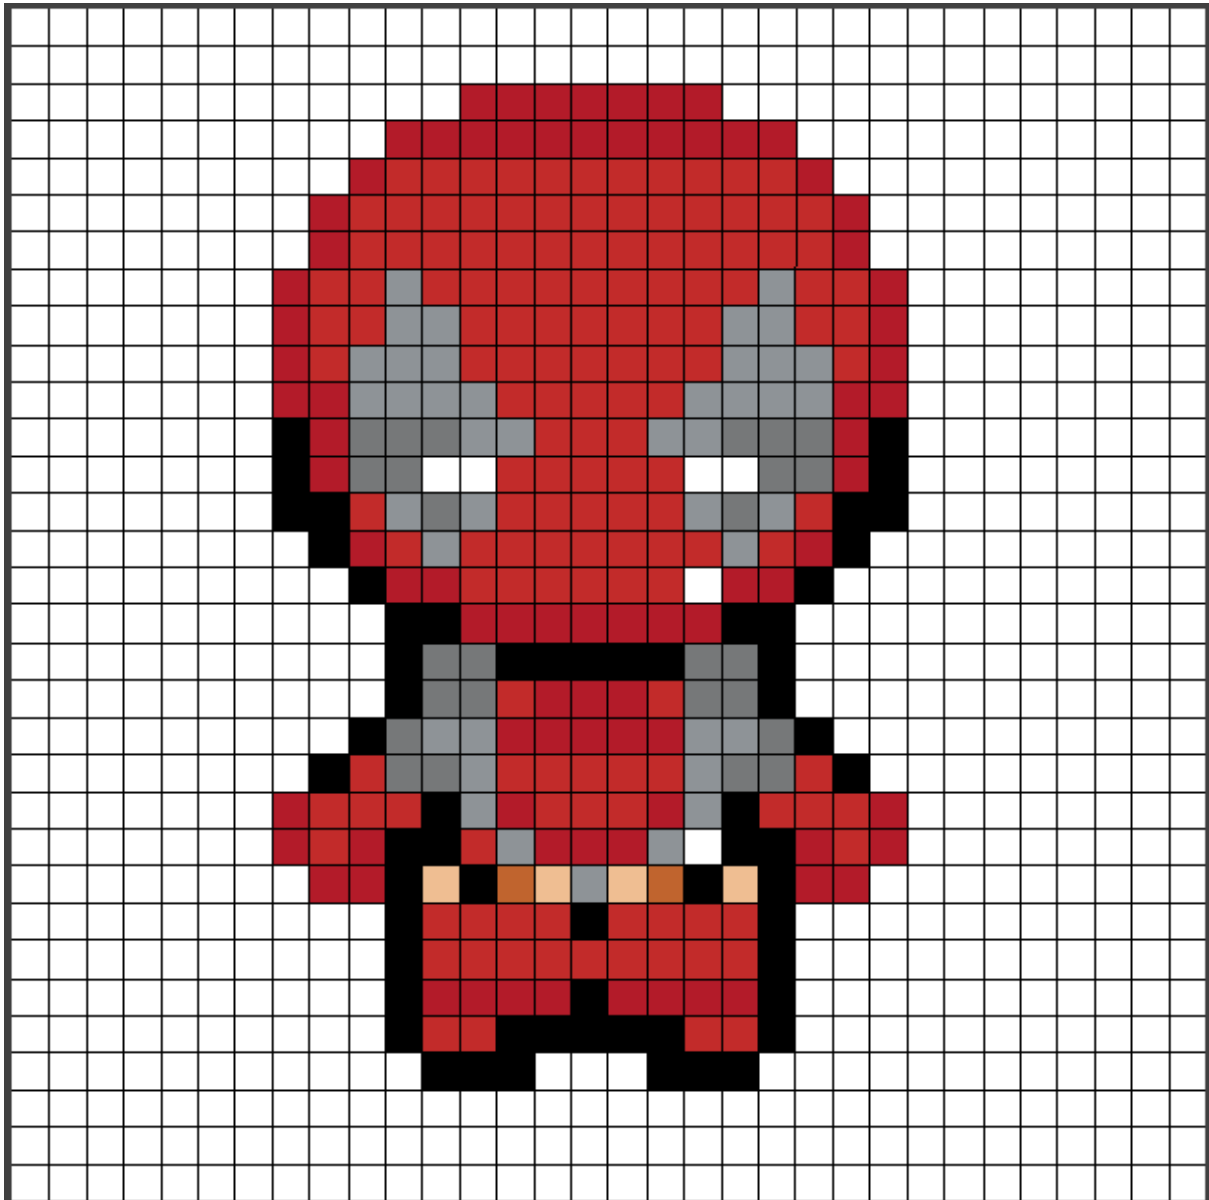

Deadpool

Colores usados