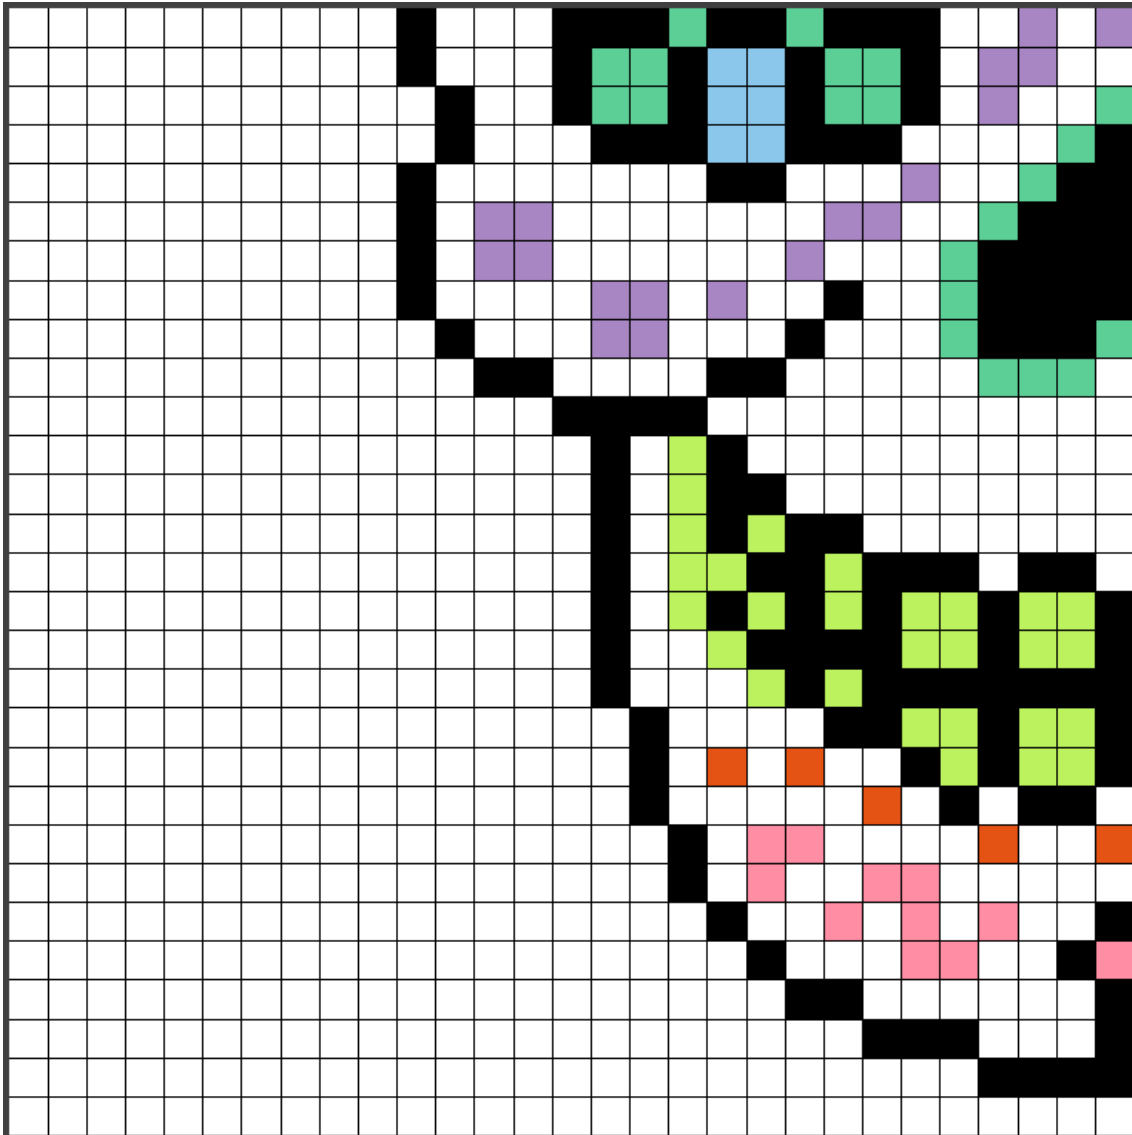

## Calavera maxi (dia de los muertos)

### Colores usados

01 Blanco

04 Naranja

05 Rojo

12 Marrón

18 Negro

43 Amarillo pastel

45 Violeta pastel

46 Azul pastel

47 Verde pastel

48 Rosa pastel

98 Verde menta pastel