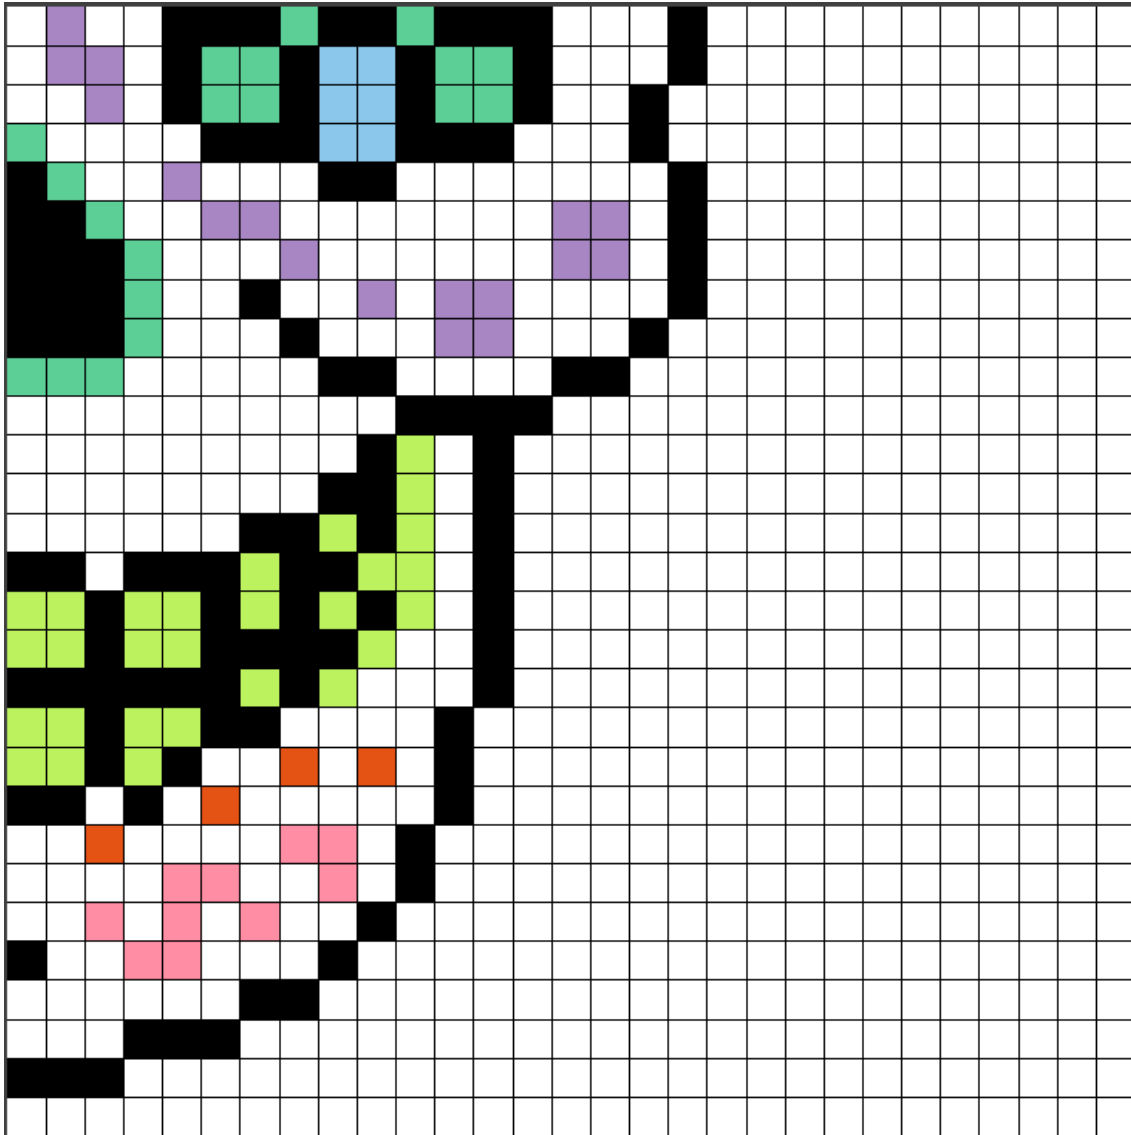

## Calavera maxi (dia de los muertos)

### Colores usados

01 Blanco

04 Naranja

05 Rojo

12 Marrón

18 Negro

43 Amarillo pastel

45 Violeta pastel

46 Azul pastel

47 Verde pastel

48 Rosa pastel

98 Verde menta pastel