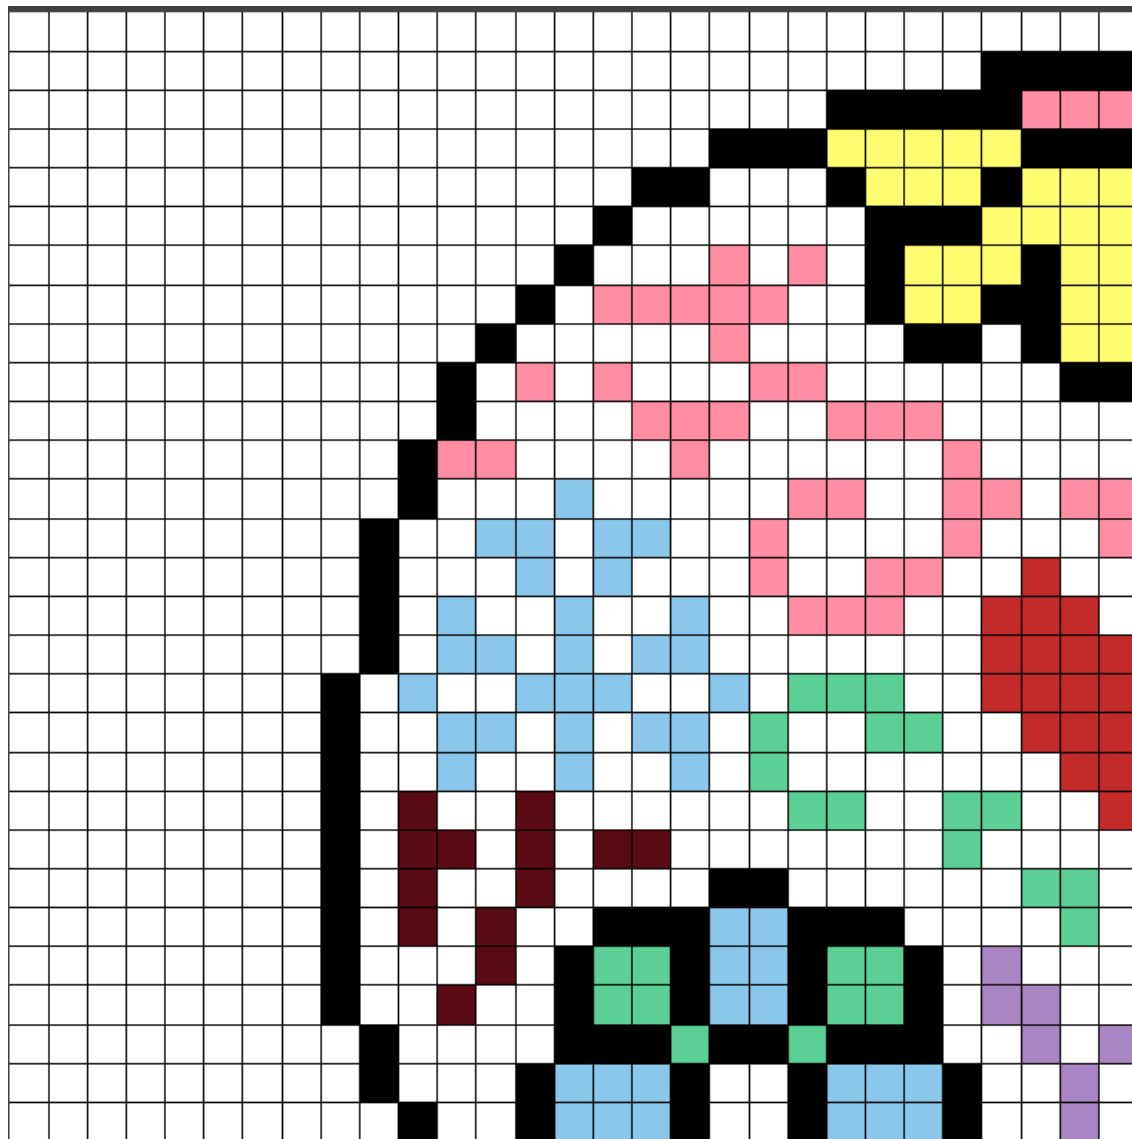

## Calavera maxi (dia de los muertos)

### Colores usados

01 Blanco

04 Naranja

05 Rojo

12 Marrón

18 Negro

43 Amarillo pastel

45 Violeta pastel

46 Azul pastel

47 Verde pastel

48 Rosa pastel

98 Verde menta pastel