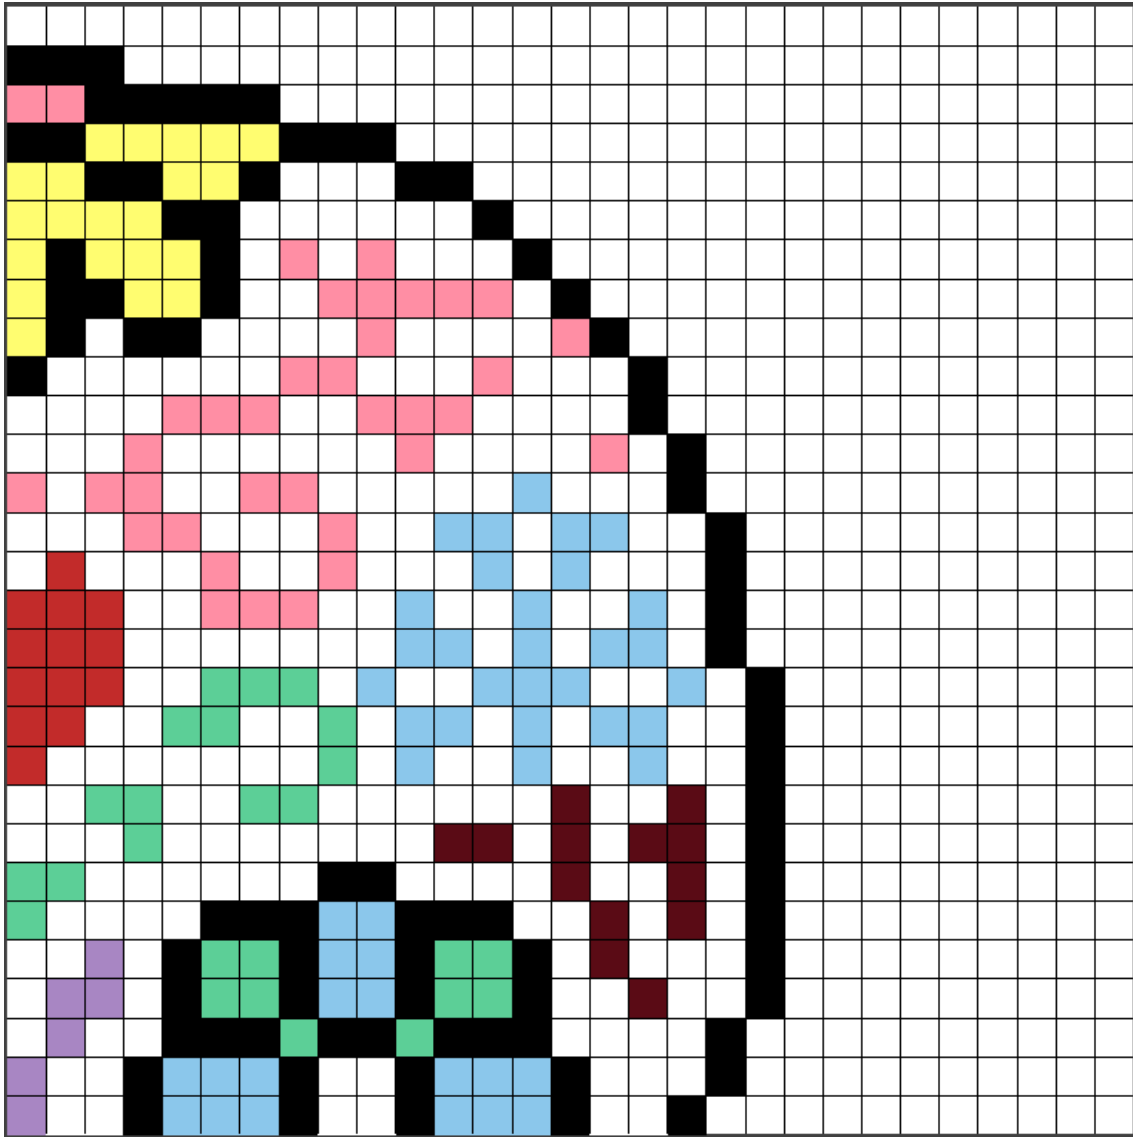

## Calavera maxi (dia de los muertos)

### Colores usados

01 Blanco

04 Naranja

05 Rojo

12 Marrón

18 Negro

43 Amarillo pastel

45 Violeta pastel

46 Azul pastel

47 Verde pastel

48 Rosa pastel

98 Verde menta pastel