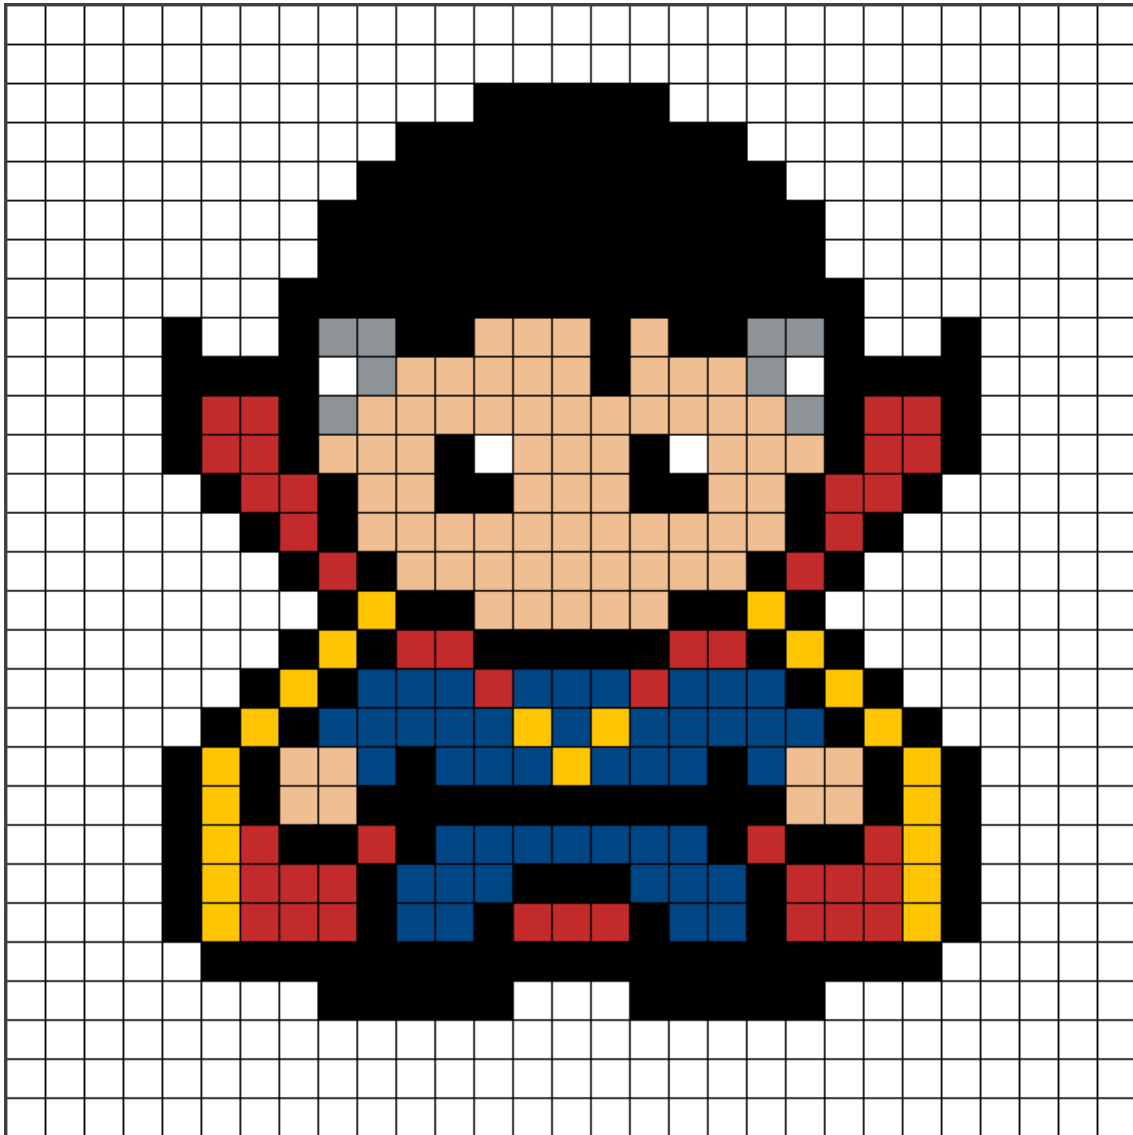

Doctor Strange

Colores usados

01 Blanco

03 Amarillo

05 Rojo

08 Azul

17 Gris

18 Negro

27 Beige