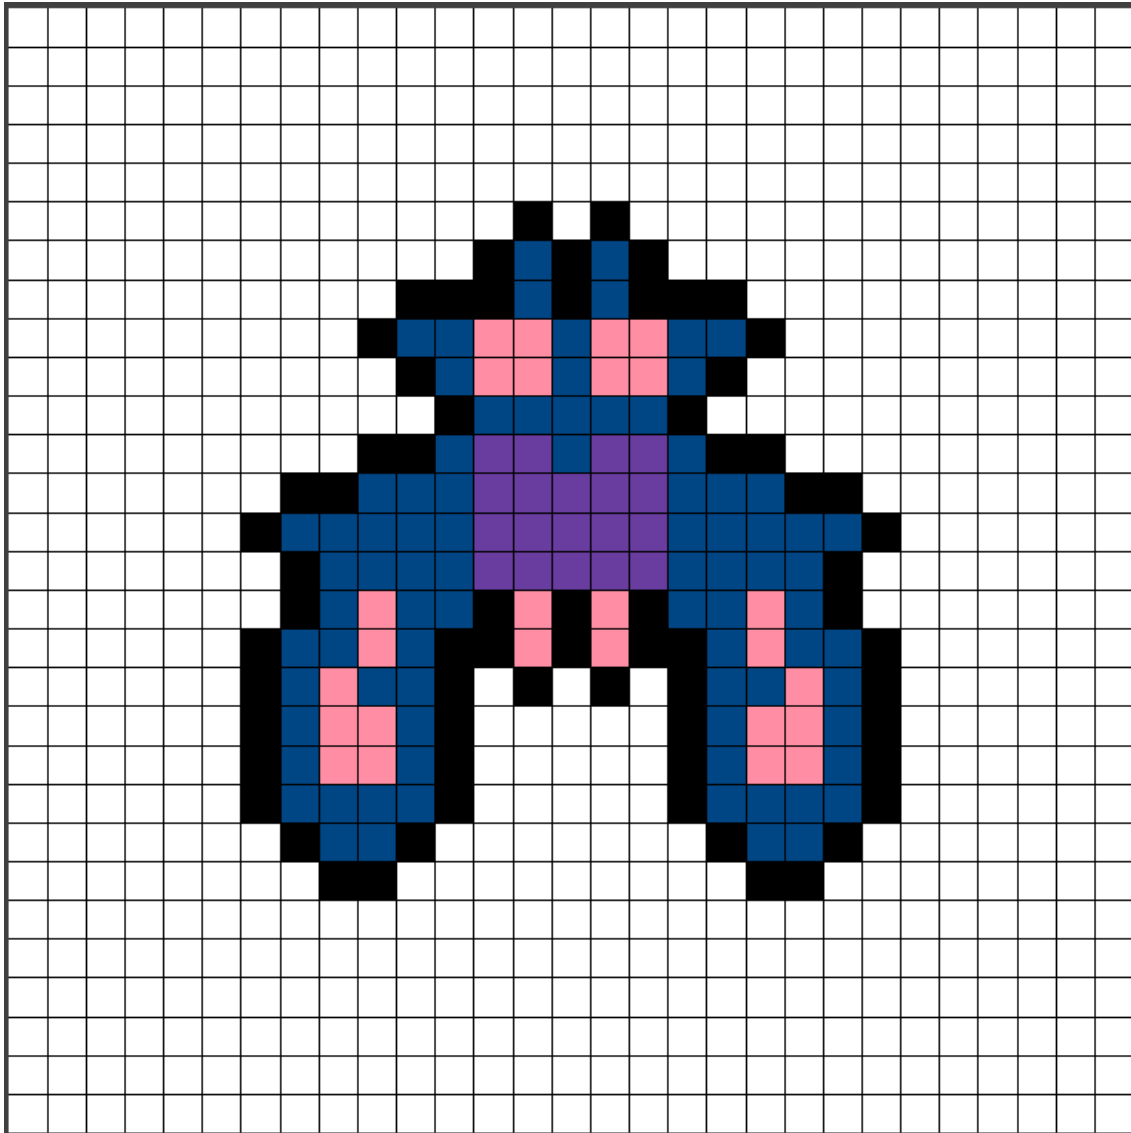

Jefe herido enemigo Galaga

Colores usados

 **06 Rosa**

 **07 Violeta**

 **08 Azul**

 **18 Negro**