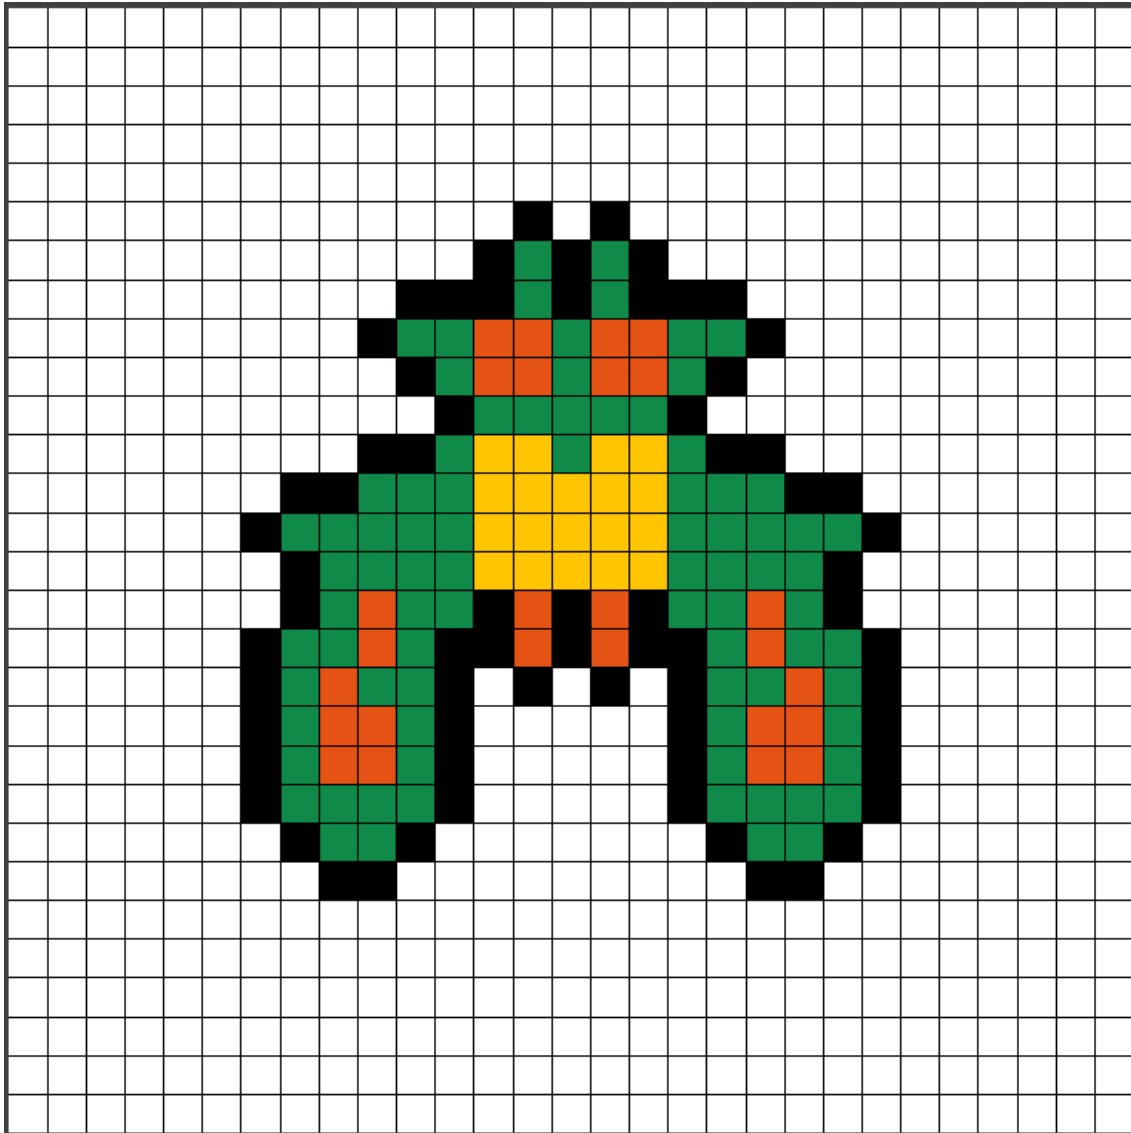

Jefe enemigo Galaga

Colores usados

 **03** Amarillo

 **05** Naranja

 **10** Verde

 **18** Negro