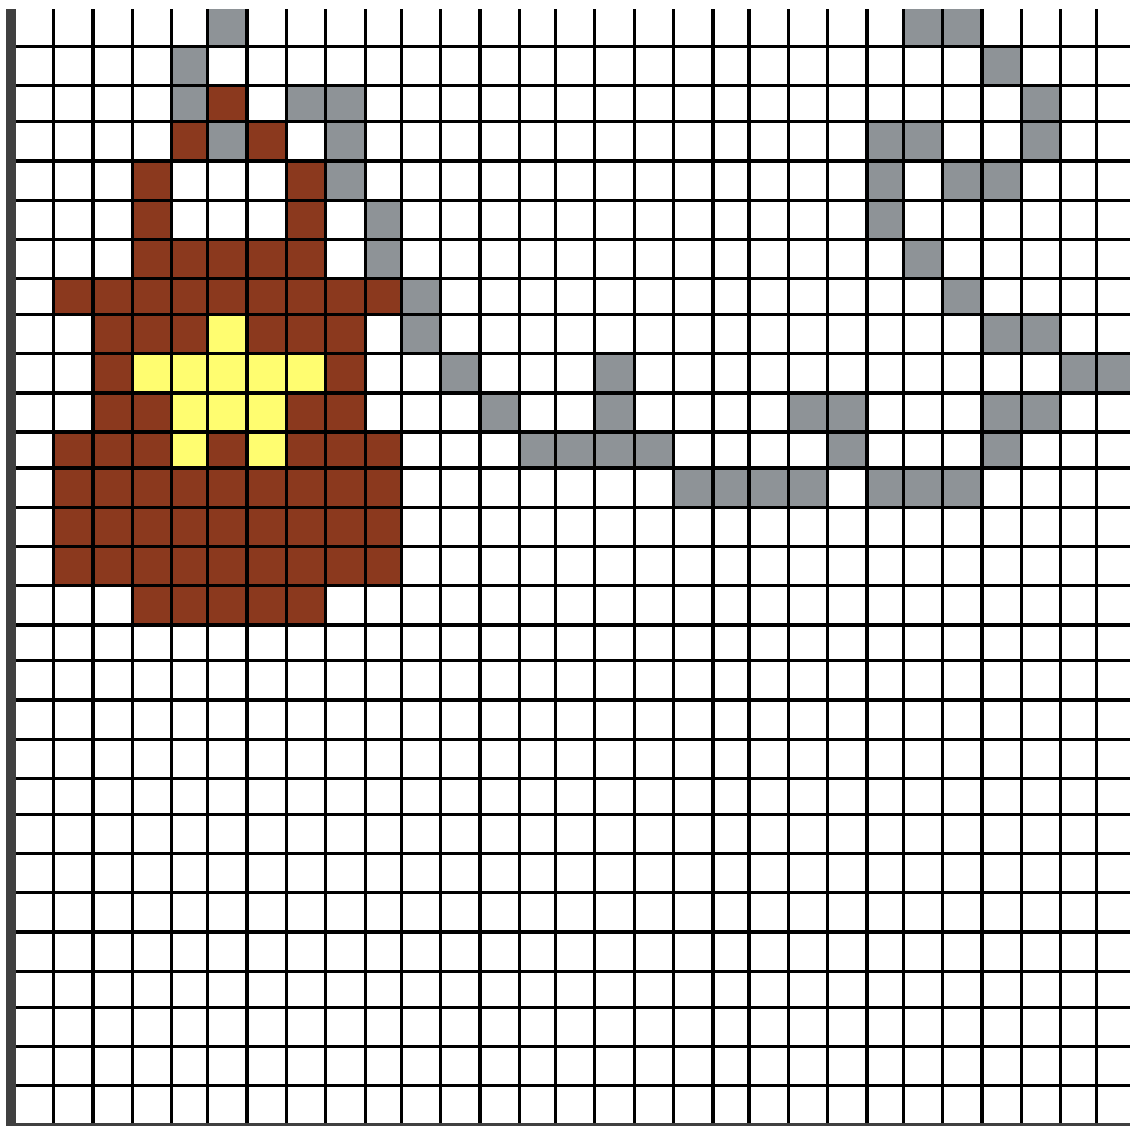

Fantasma con cesto (Halloween)

Colores usados

 **01** Blanco

 **17** Gris

 **18** Negro

 **21** Marrón claro

 **43** Amarillo pastel

 **71** Gris oscuro