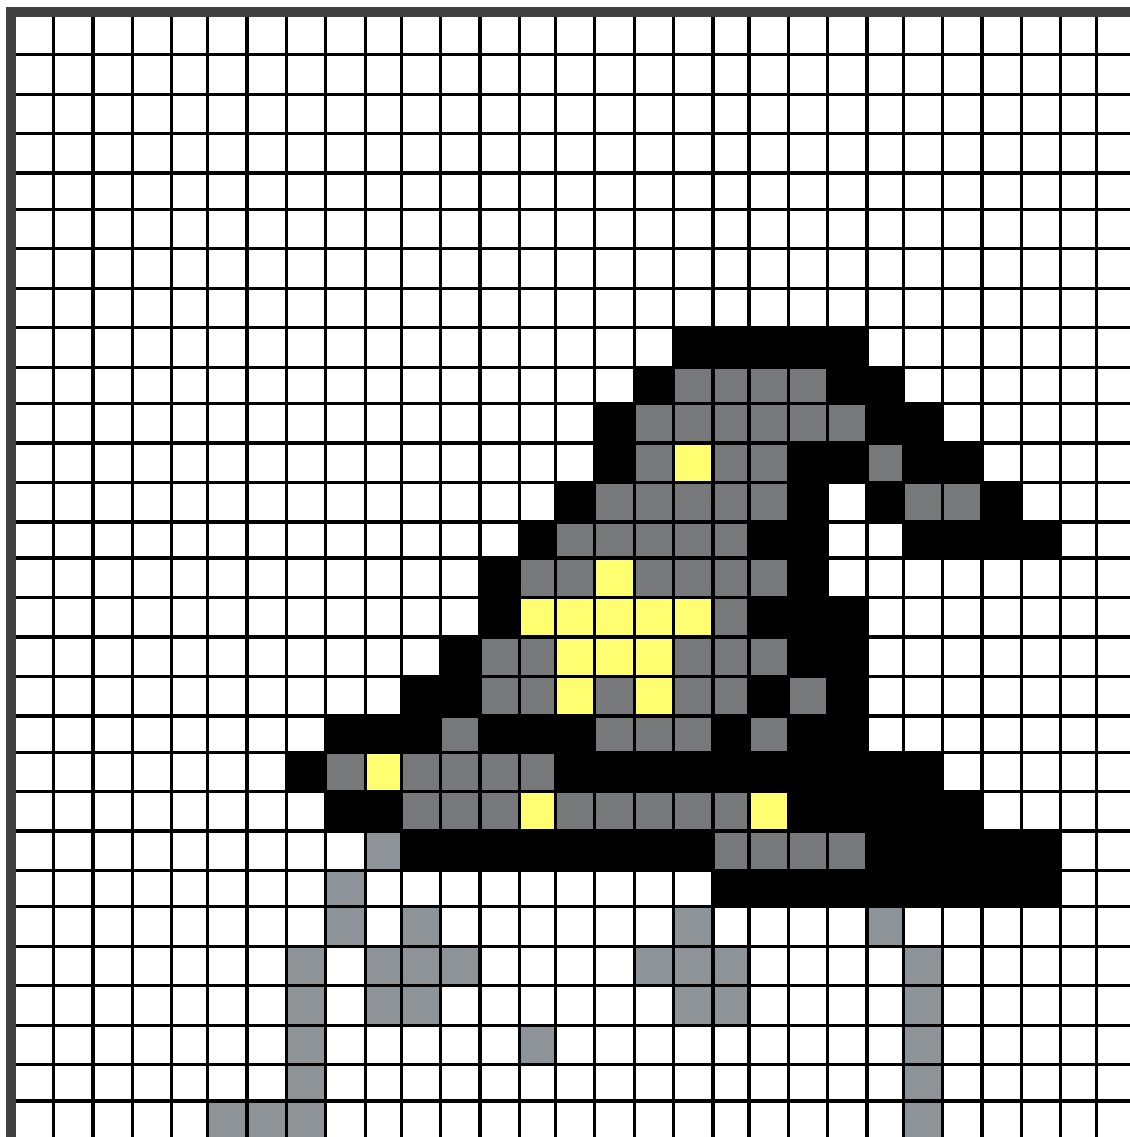

Fantasma con cesto (Halloween)

Colores usados

 **01** Blanco

 **17** Gris

 **18** Negro

 **21** Marrón claro

 **43** Amarillo pastel

 **71** Gris oscuro