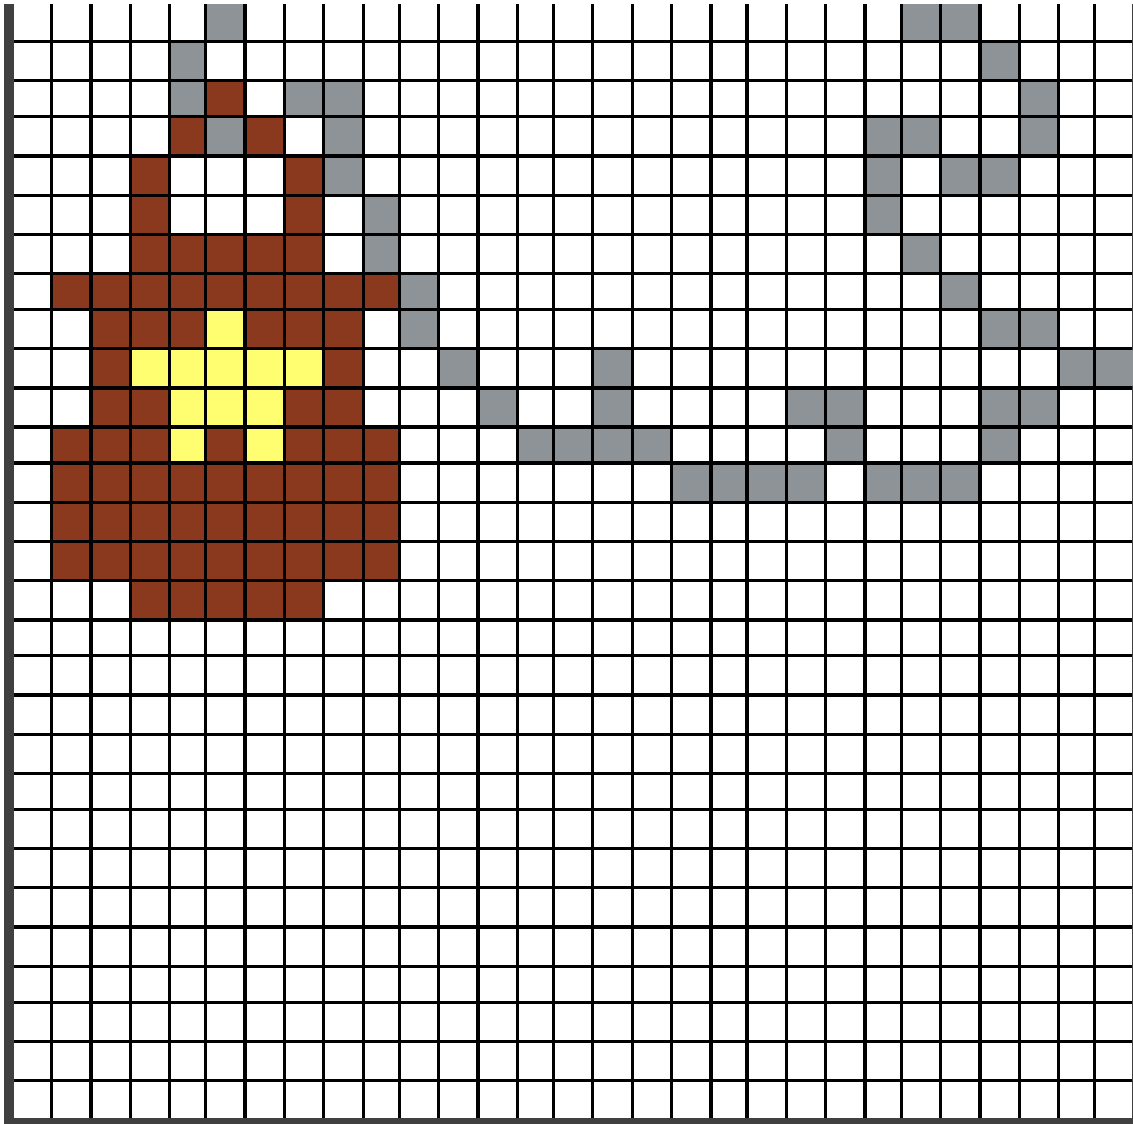

Fantasma con cesto (Halloween)

Colores usados

01 Blanco

17 Gris

18 Negro

21 Marrón claro

43 Amarillo pastel

71 Gris oscuro