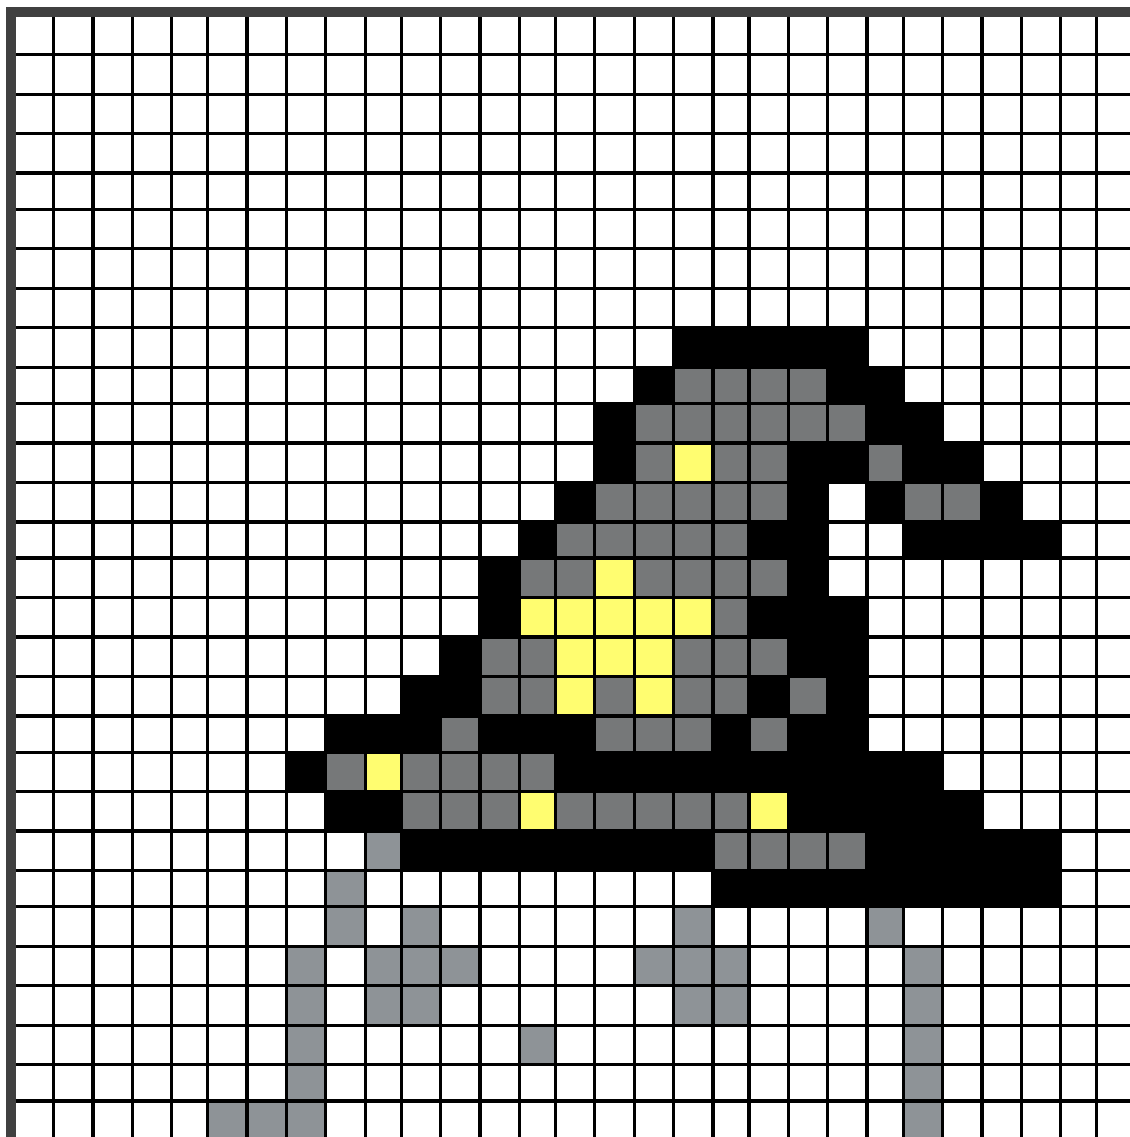

Fantasma con cesto (Halloween)

Colores usados

01 Blanco

17 Gris

18 Negro

21 Marrón claro

43 Amarillo pastel

71 Gris oscuro