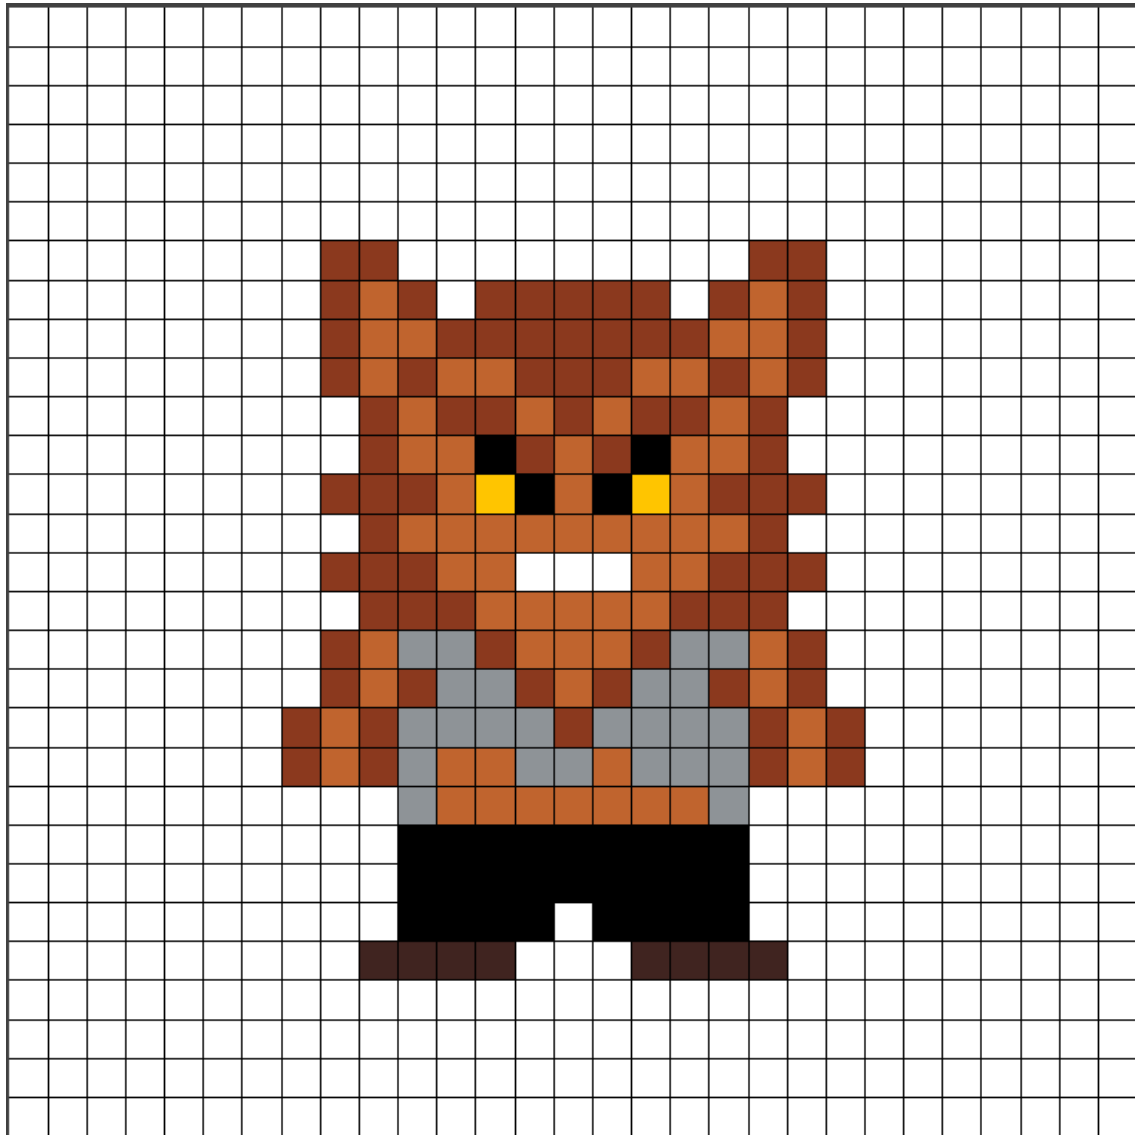

Fantasma (Halloween)

Colores usados

 01 Blanco

 03 Amarillo

 12 Marrón

 17 Gris

 18 Negro

 20 Marrón rojizo

 21 Marrón claro