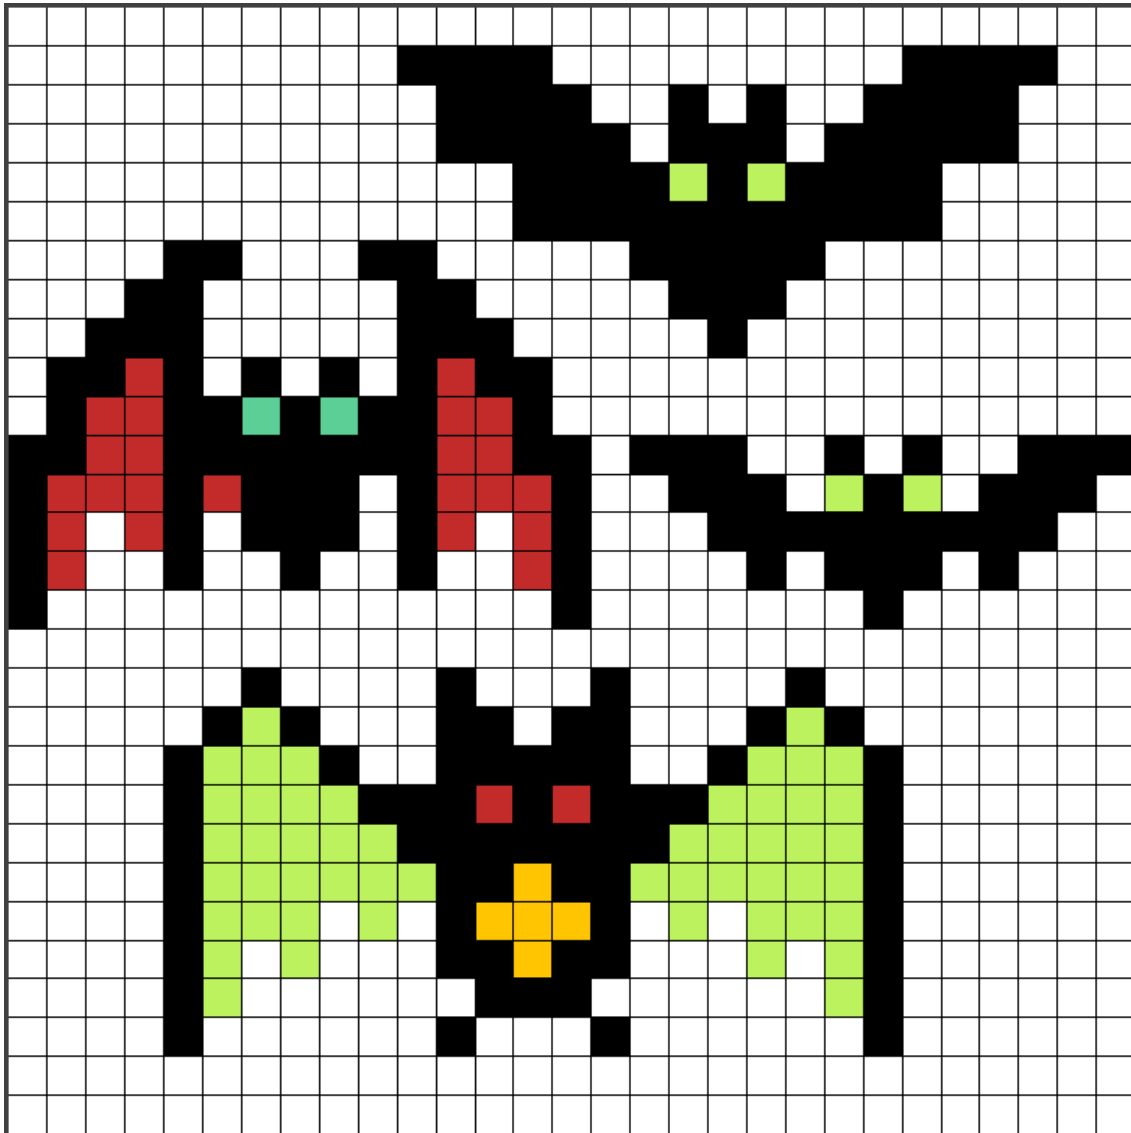

## Murciélagos (Halloween)

### Colores usados

 **03** Amarillo

 **05** Rojo

 **18** Negro

 **31** Turquesa

 **47** Verde pastel