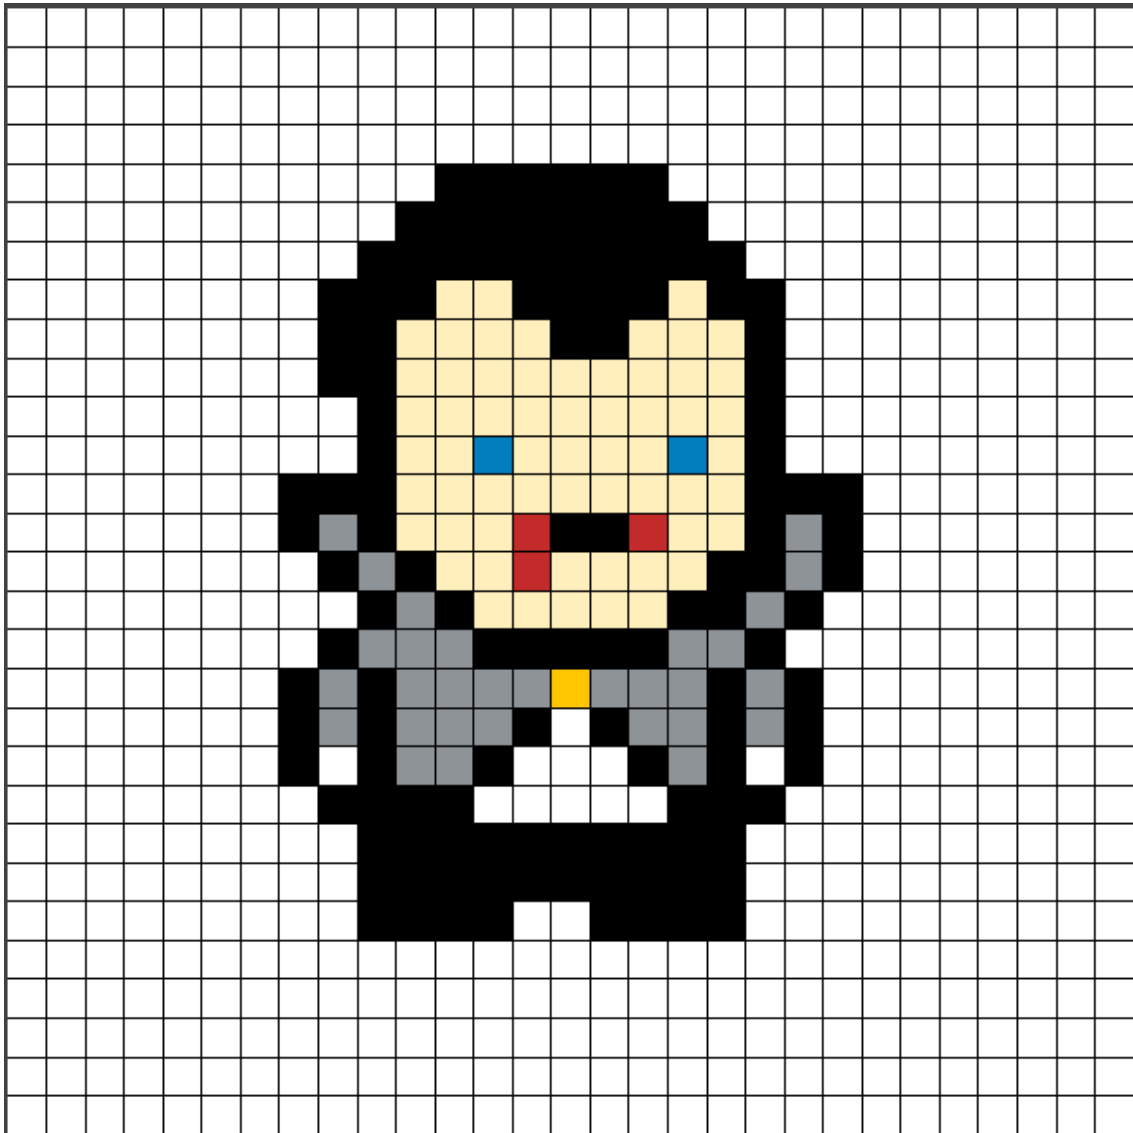

Vampiro (Halloween)

Colores usados

 **01** Blanco

 **02** Crema

 **03** Amarillo

 **08** Azul

 **17** Gris

 **18** Negro