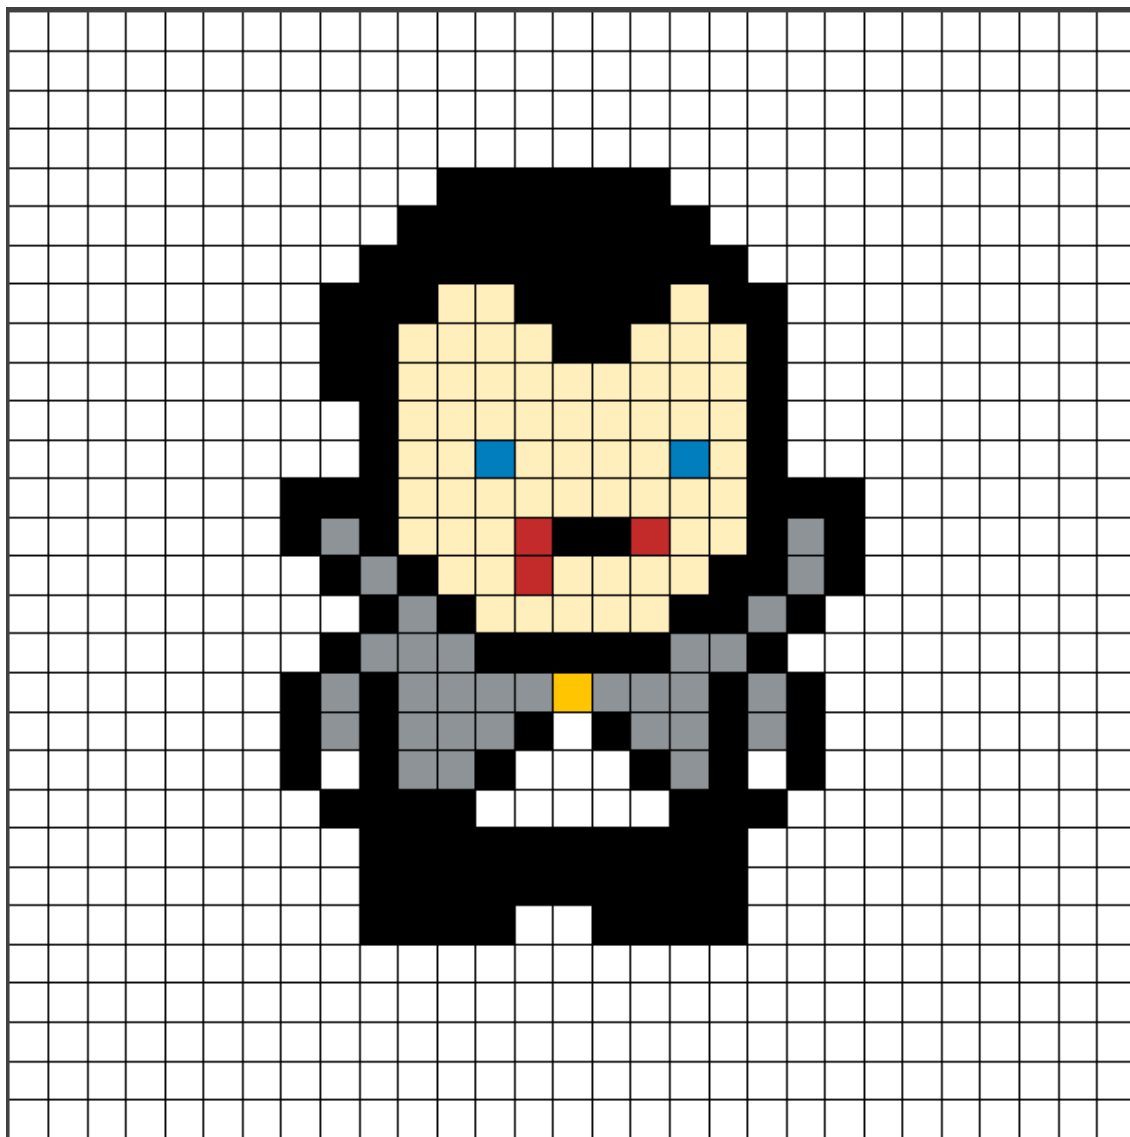

Vampiro (Halloween)

Colores usados

 **01** Blanco

 **02** Crema

 **03** Amarillo

 **08** Azul

 **17** Gris

 **18** Negro