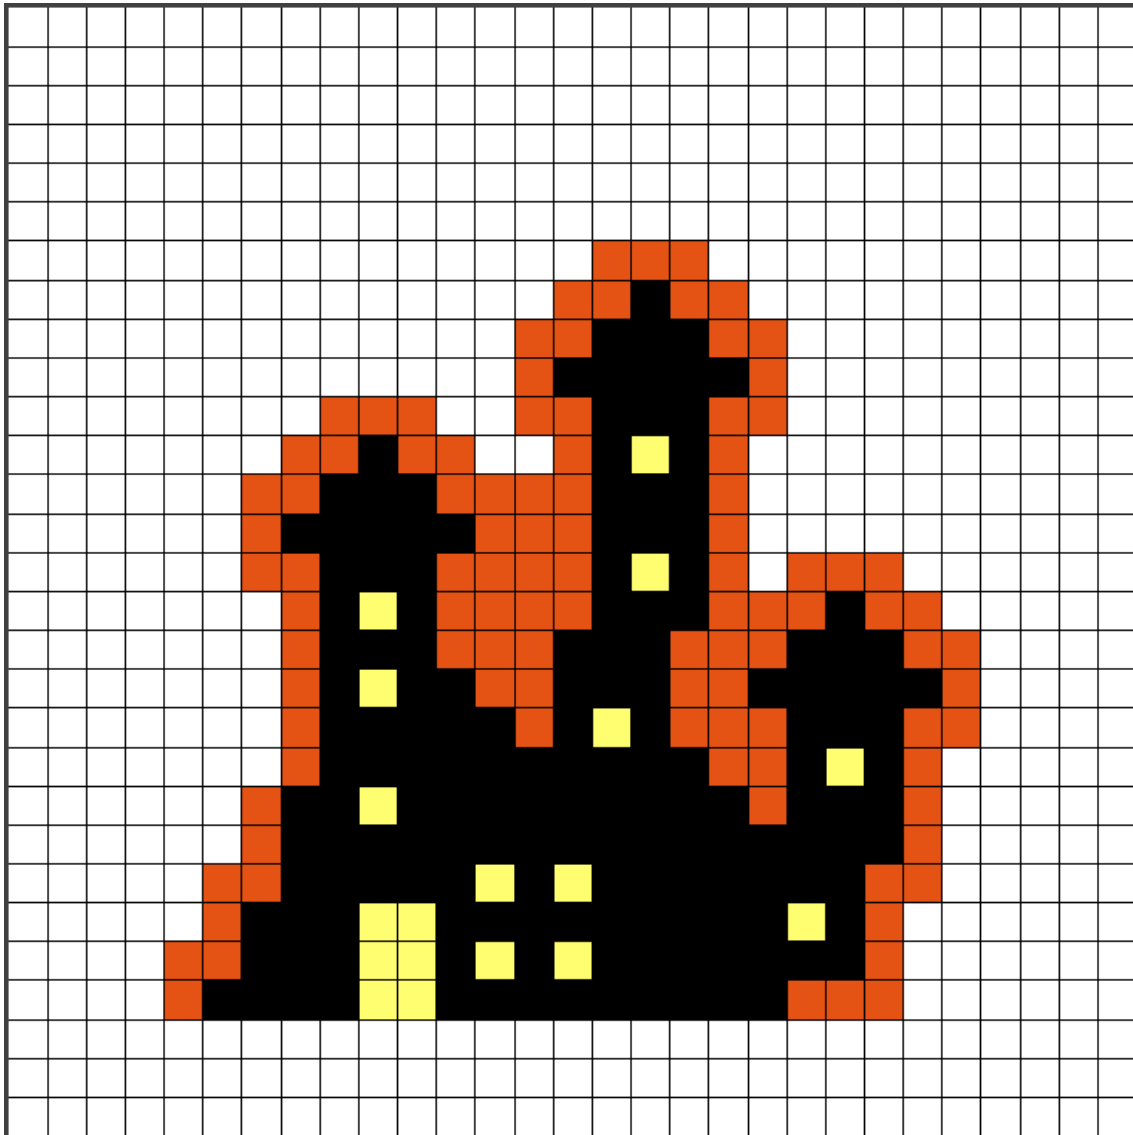

## Casa terror (Halloween)

### Colores usados

 04 Naranja

 18 Negro

 43 Amarillo pastel