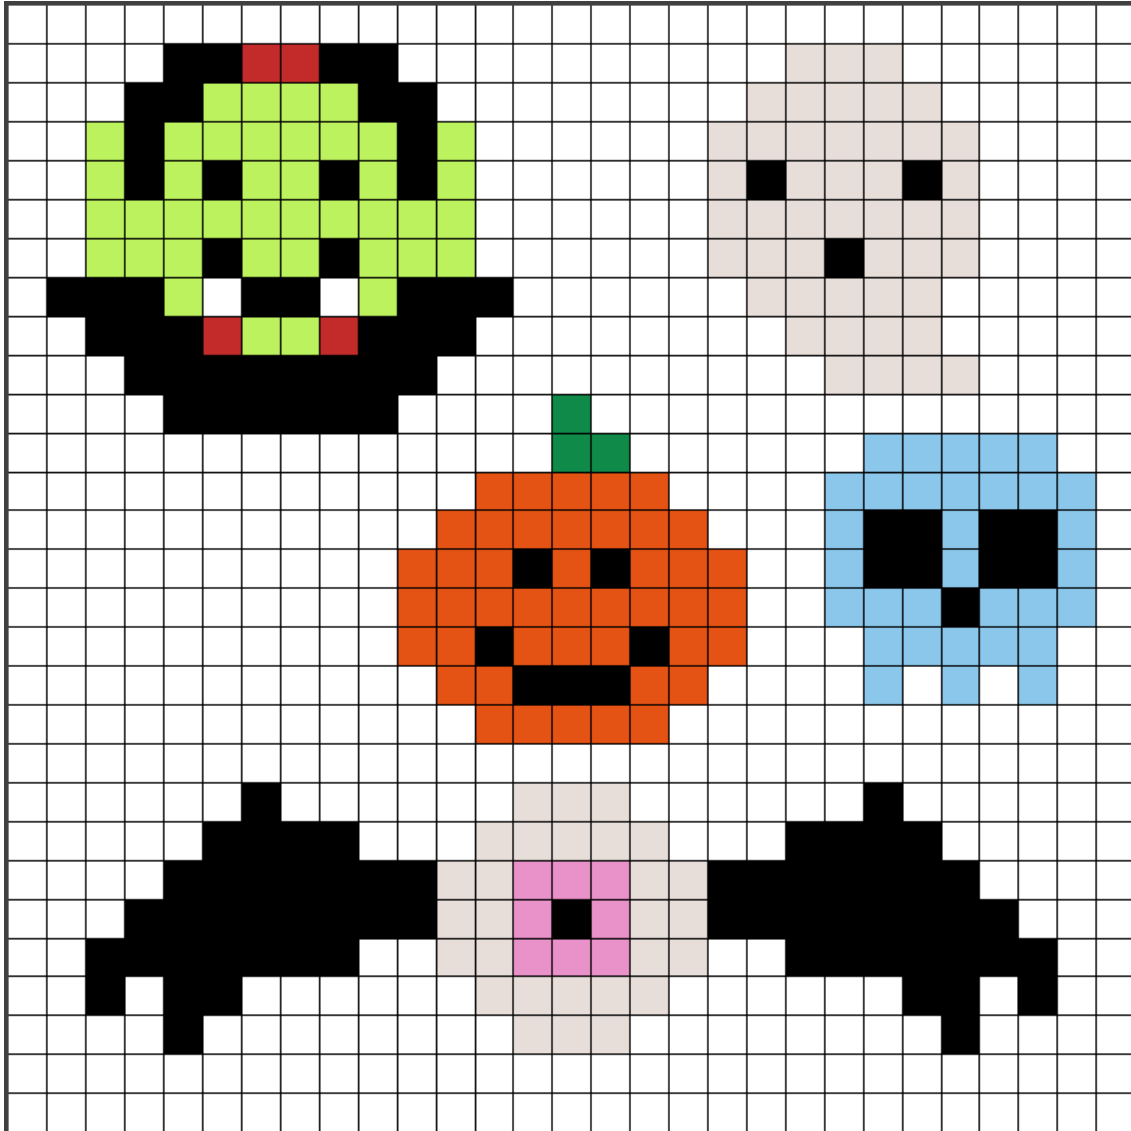

Figuras mini (Halloween)

Colores usados

 **04** Naranja

 **05** Rojo

 **06** Rosa

 **10** Verde

 **18** Negro

 **37** Verde neón

 **43** Amarillo pastel

 **46** Azul celeste

 **70** Gris claro