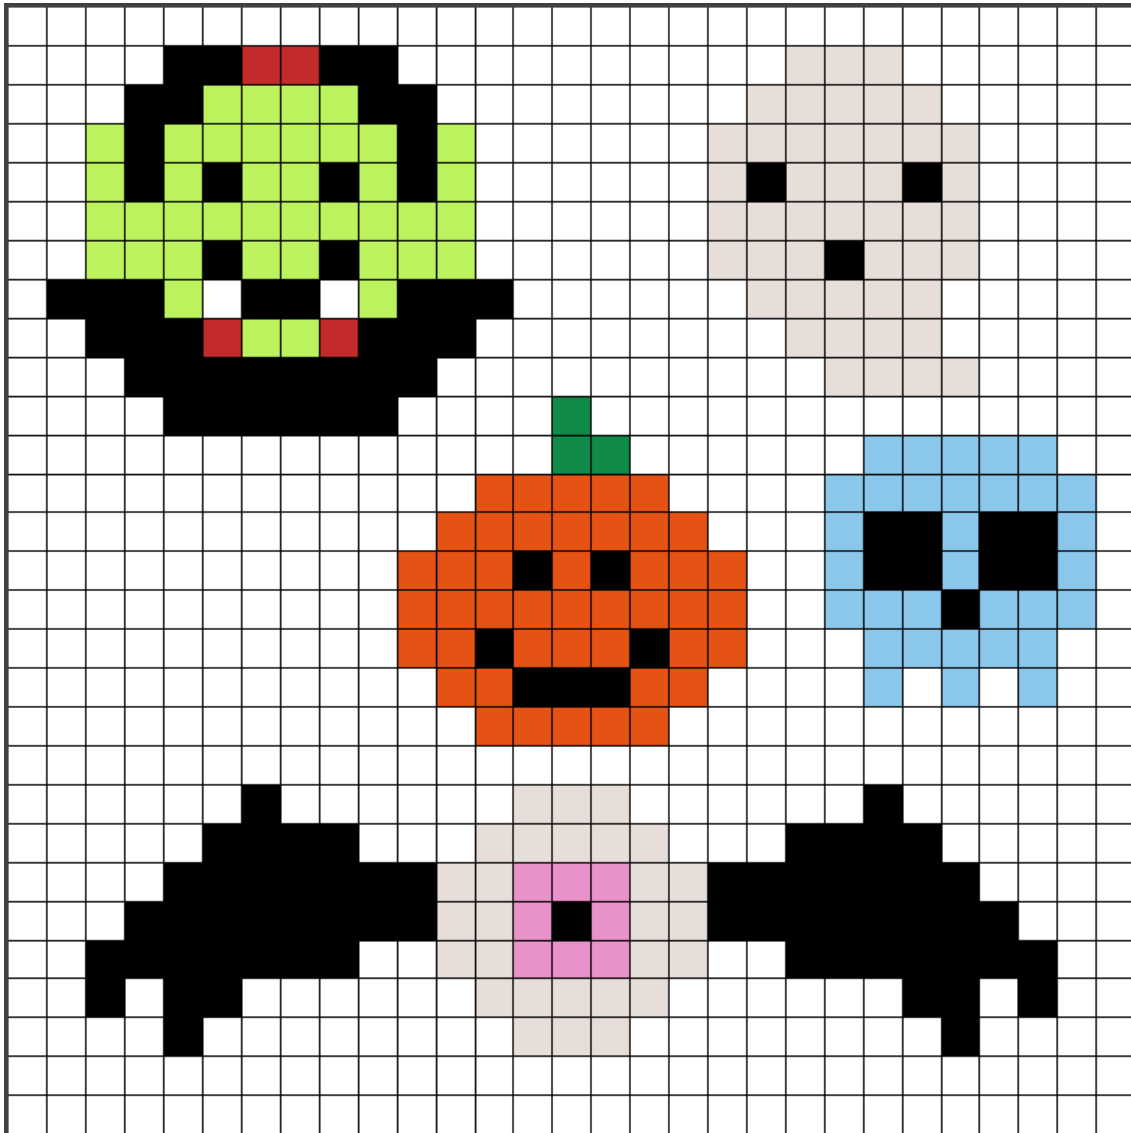

## Figuras mini (Halloween)

### Colores usados

 **04** Naranja

 **05** Rojo

 **06** Rosa

 **10** Verde

 **18** Negro

 **37** Verde neón

 **43** Amarillo pastel

 **46** Azul celeste

 **70** Gris claro