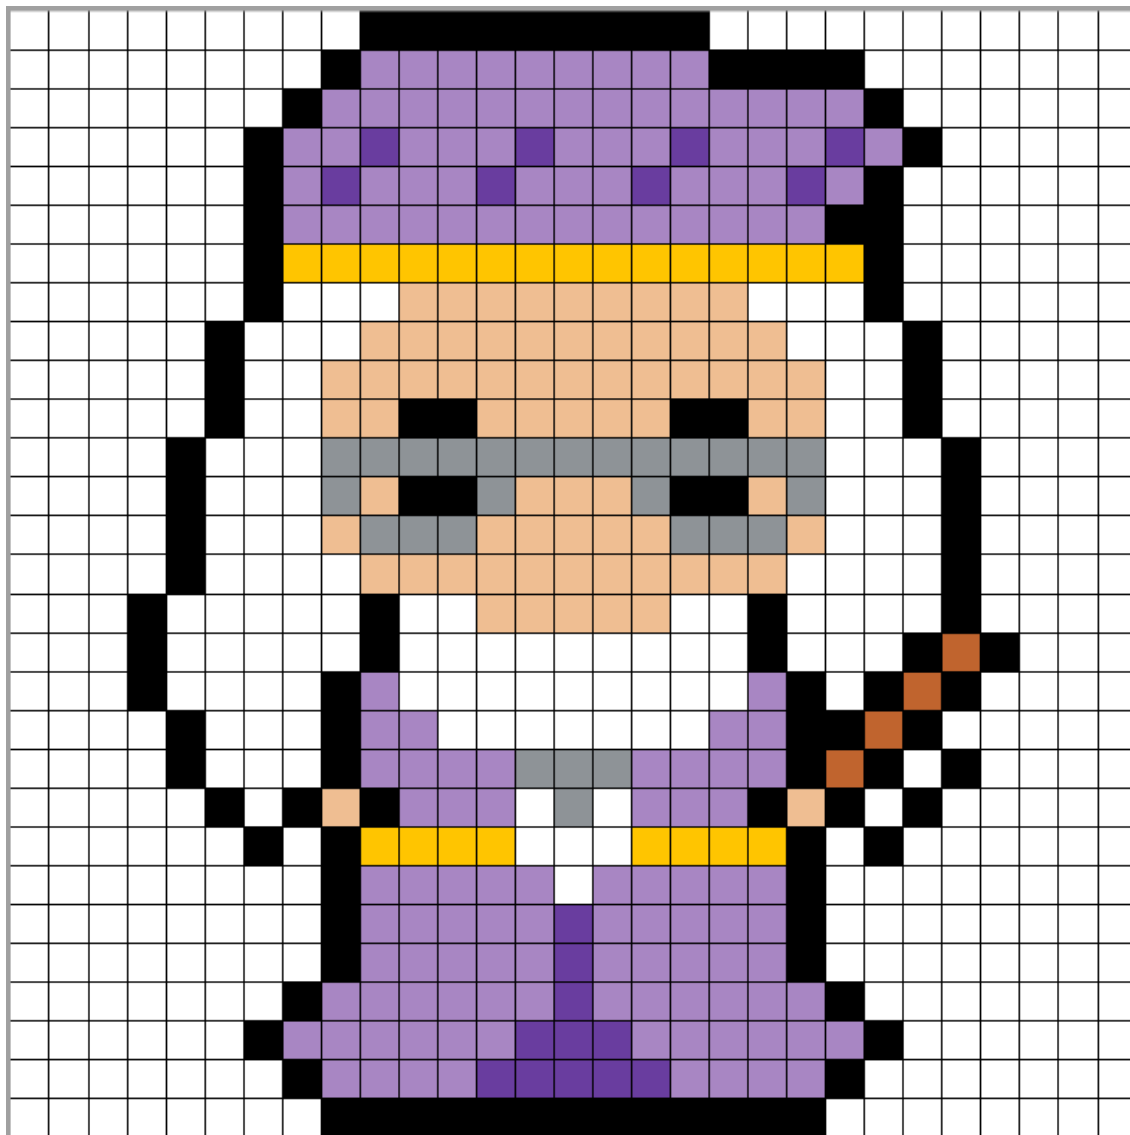

Angus Dumbledore

Colores usados

 **01** Blanco

 **03** Amarillo

 **07** Violeta

 **17** Gris

 **18** Negro

 **21** Marrón claro

 **27** Beige

 **45** Violeta pastel