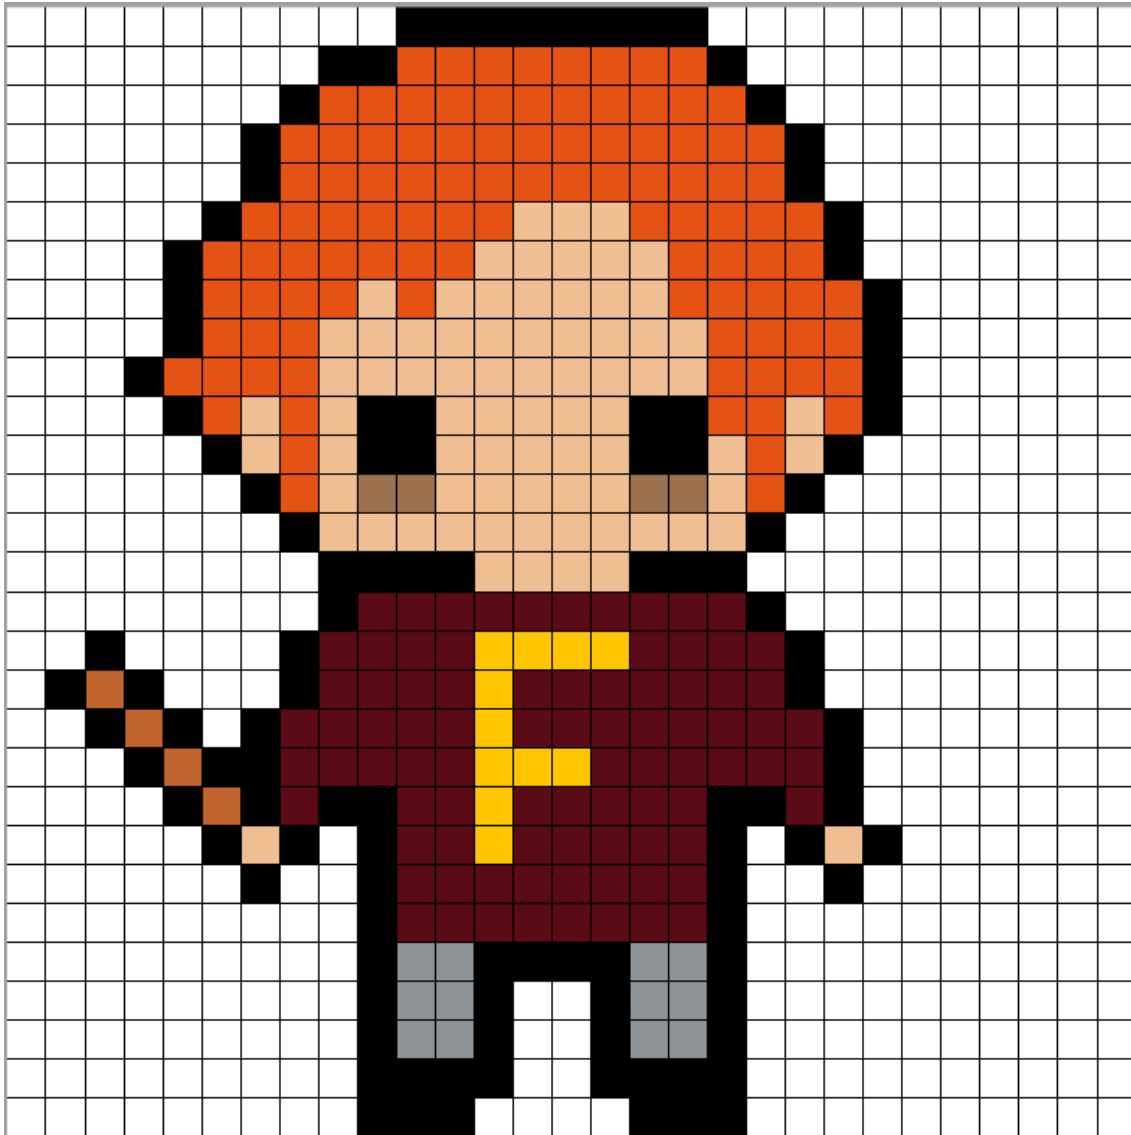

## Fred Weasley

### Colores usados

 **03** Amarillo

 **18** Negro

 **27** Beige

 **04** Naranja

 **21** Marrón claro

 **30** Borgoña o caoba

 **17** Gris

 **25** Marrón translúcido