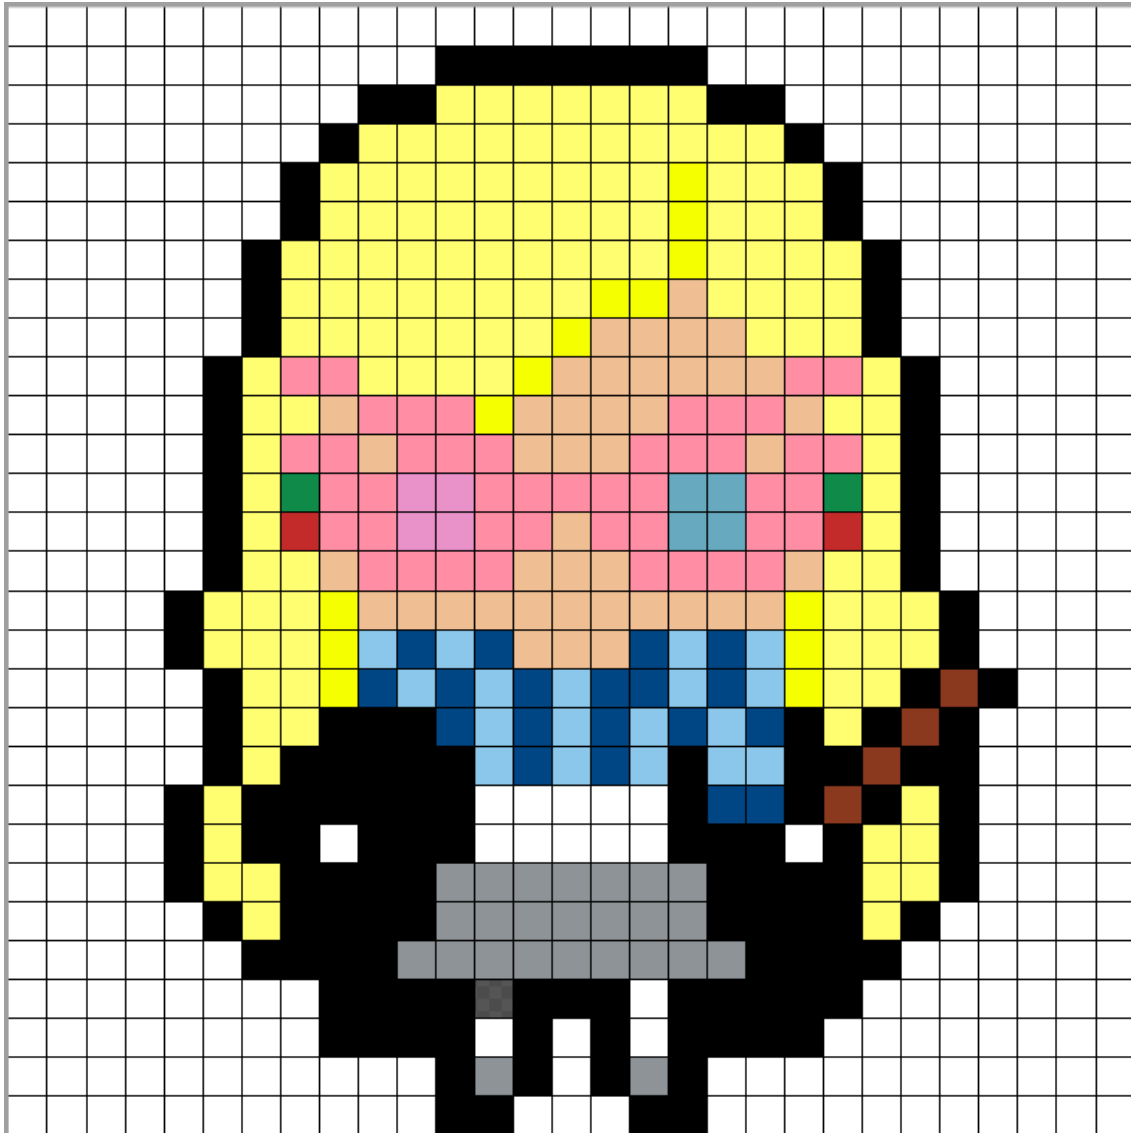

Luna Lovegood

Colores usados

 01 Blanco	 02 Crema	 05 Rojo	 06 Rosa
 08 Azul	 10 Verde	 12 Marrón	 17 Gris
 18 Negro	 27 Beige	 31 Turquesa	 34 Amarillo neon
 46 Azul pastel	 48 Rosa pastel		