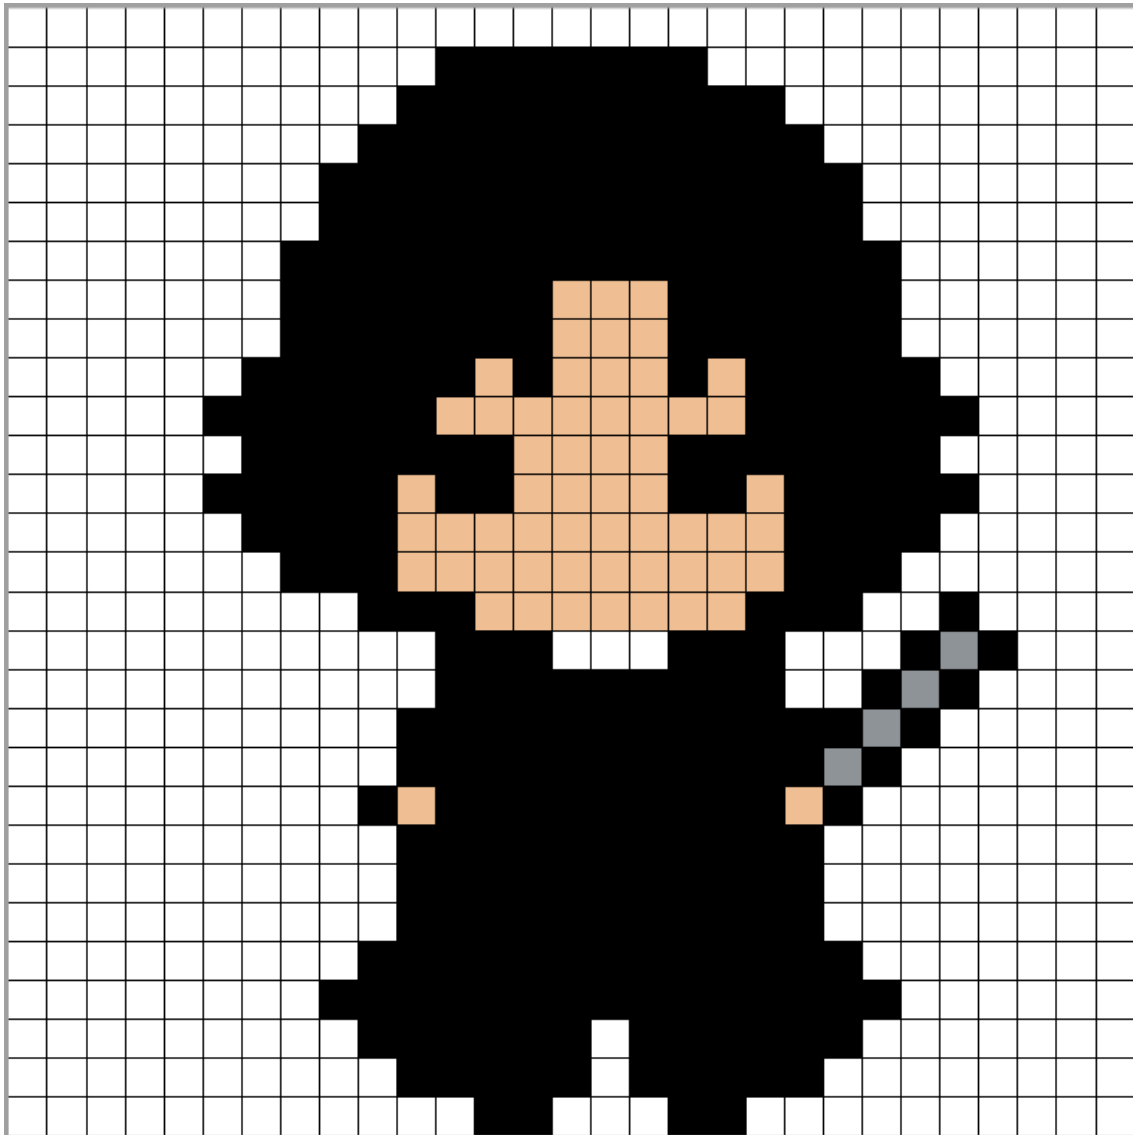

Severus Snake

Colores usados

 01 Blanco

 18 Negro

 17 Gris

 27 Beige