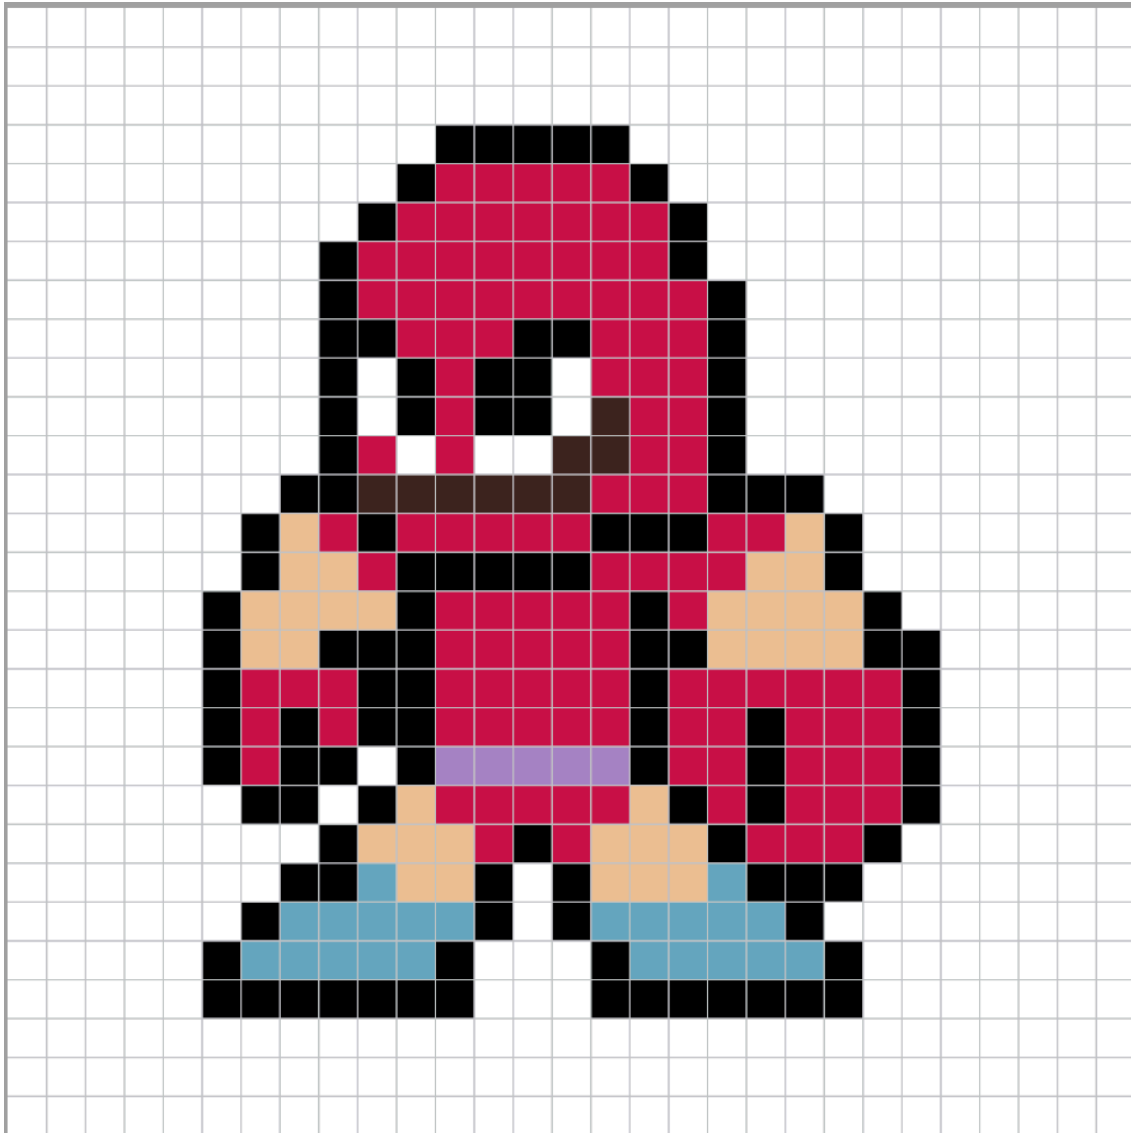

He-man Clawful

Colores usados

| | | | |
|--|--|--|---|
|  01 Blanco |  12 Marrón |  18 Negro |  27 Beige |
|  29 Rojo granate |  31 Turquesa |  45 Violeta pastel | |