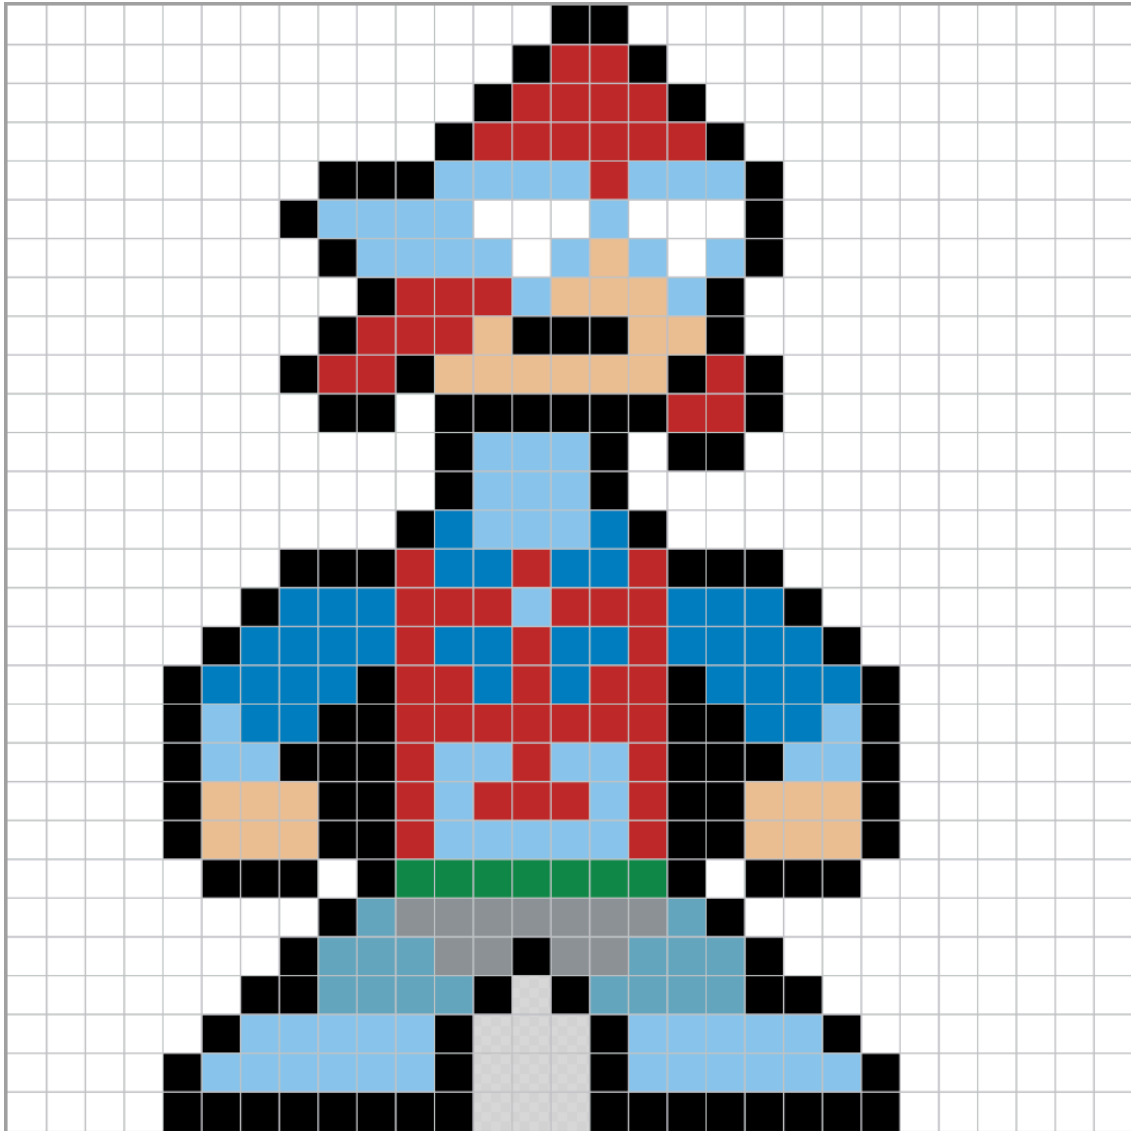

## He-man Meck-a-neck

### Colores usados

 **01** Blanco

 **09** Azul claro

 **10** Verde

 **17** Gris

 **18** Negro

 **22** Rojo oscuro

 **27** Beige

 **31** Turquesa

 **46** Azul pastel