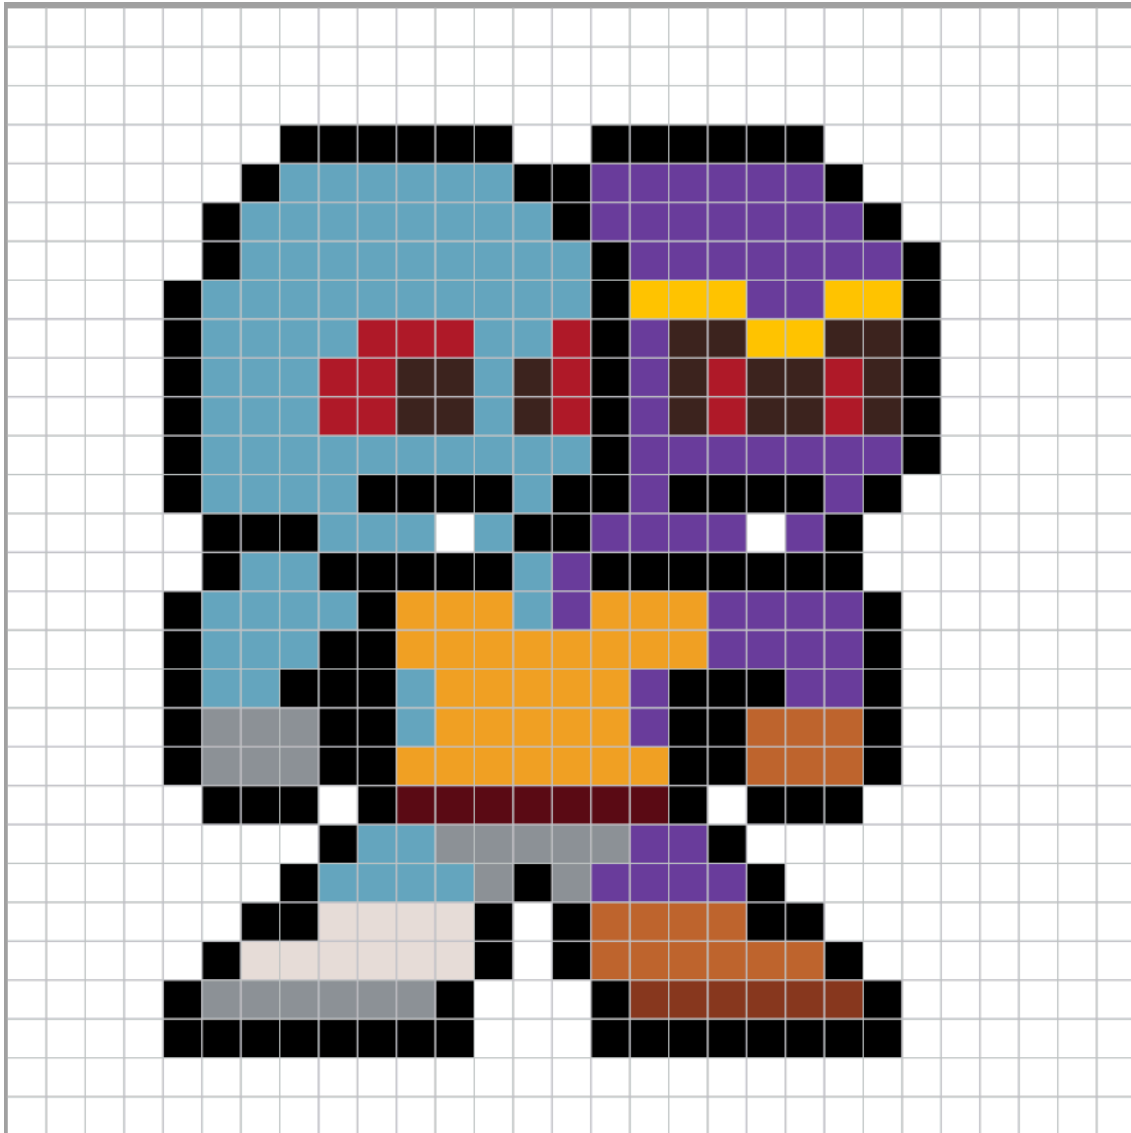

He-man Two bad

Colores usados

 01 Blanco	 03 Amarillo	 07 Violeta	 12 Marrón
 17 Gris	 18 Negro	 20 Marrón rojizo	 21 Marrón claro
 29 Rojo granate	 30 Borgoña	 31 Turquesa	 60 Winnie the pooh
 70 Gris claro			