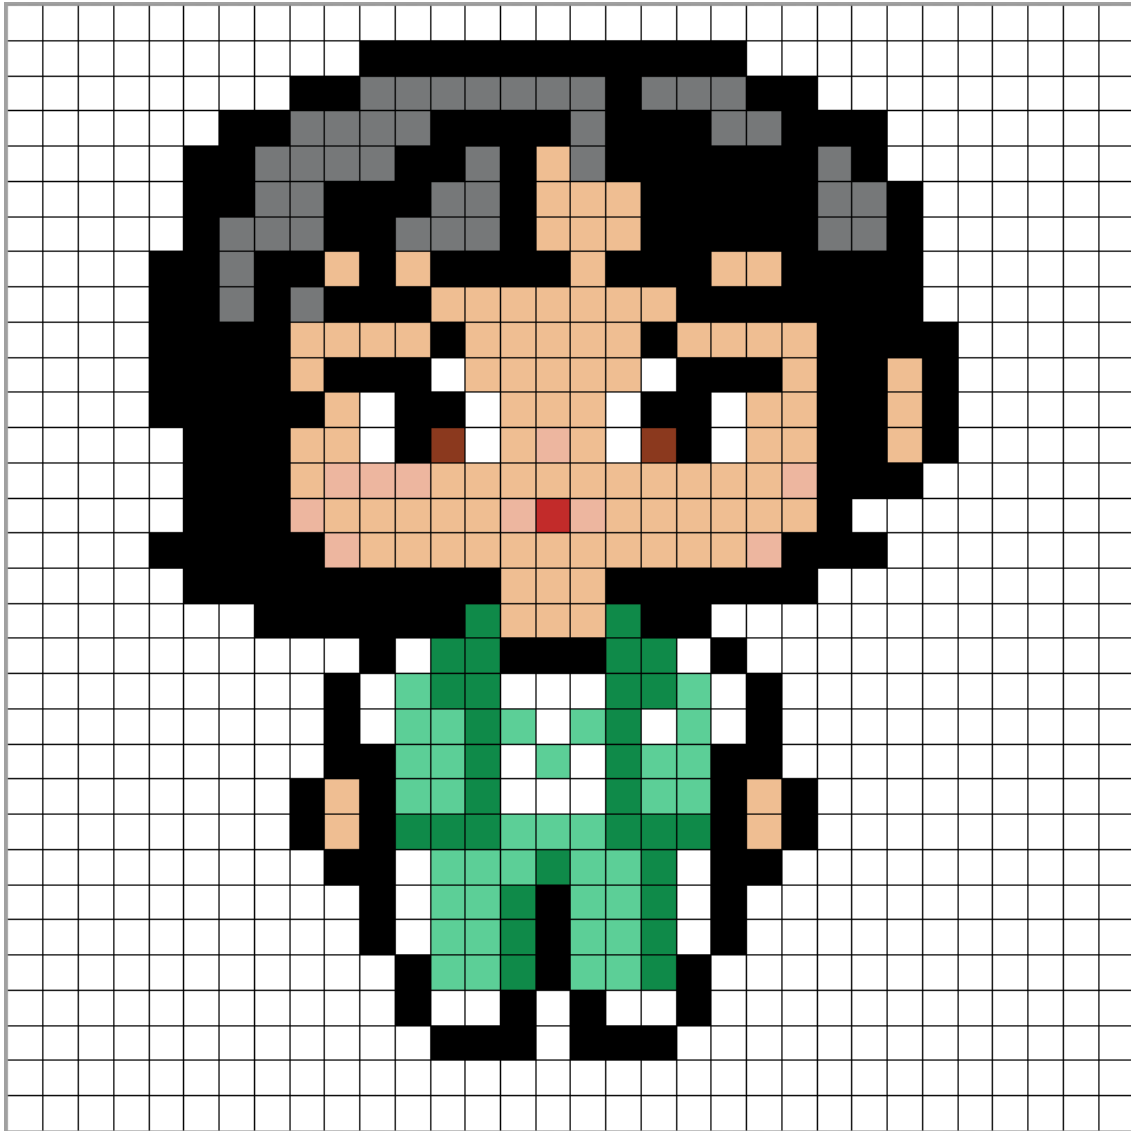

Juego del calamar 067

Colores usados

 **01** Blanco

 **05** Rojo

 **10** Verde

 **11** Verde claro

 **17** Gris

 **18** Negro

 **20** Marrón claro rojizo

 **26** Carne

 **27** Beige