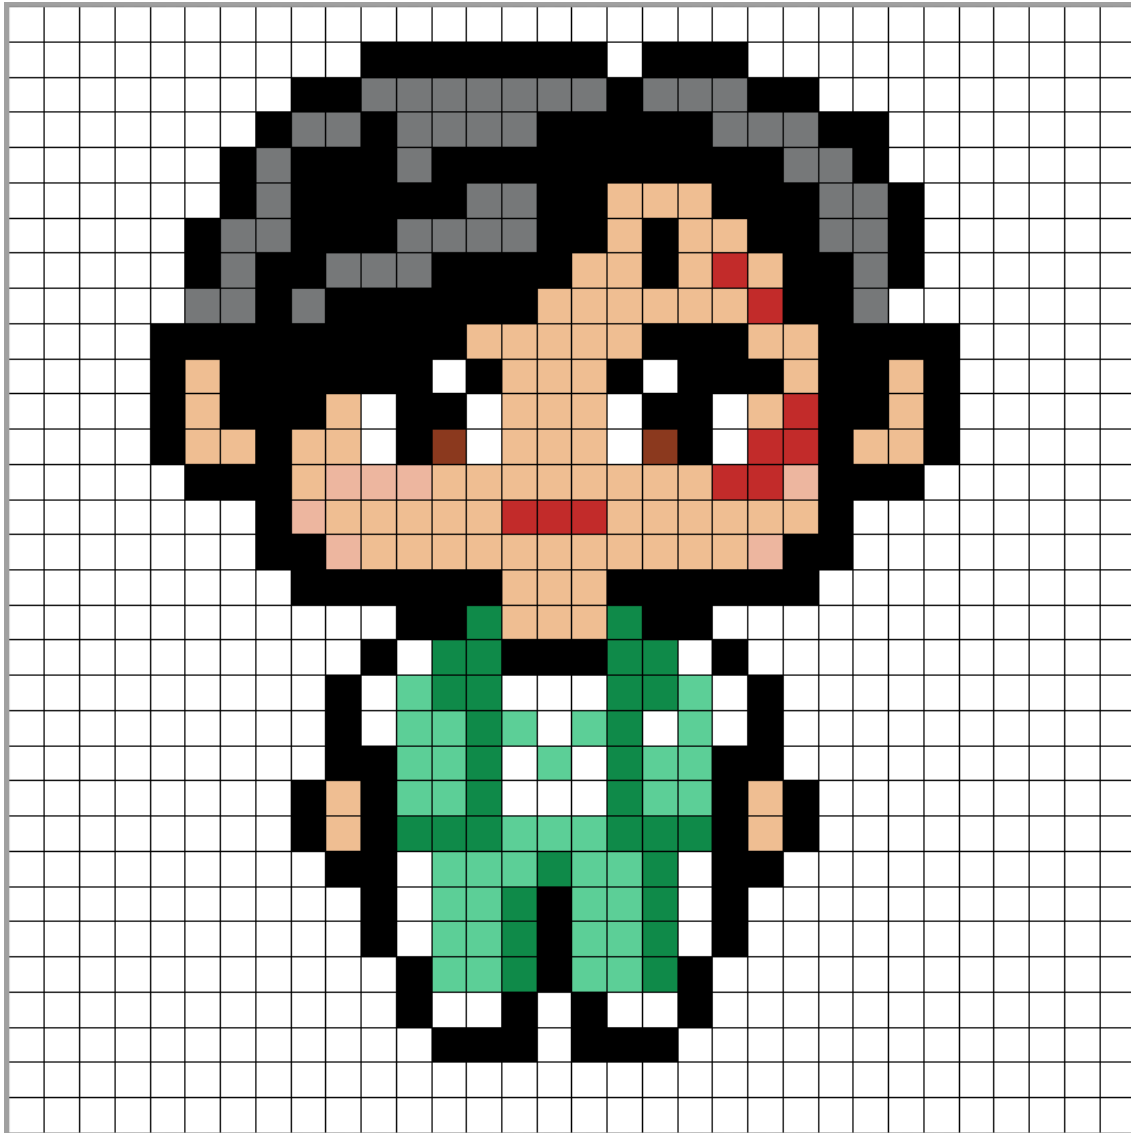

## Juego del calamar 218

### Colores usados

 **01** Blanco

 **05** Rojo

 **10** Verde

 **11** Verde claro

 **17** Gris

 **18** Negro

 **20** Marrón claro rojizo

 **26** Carne

 **27** Beige