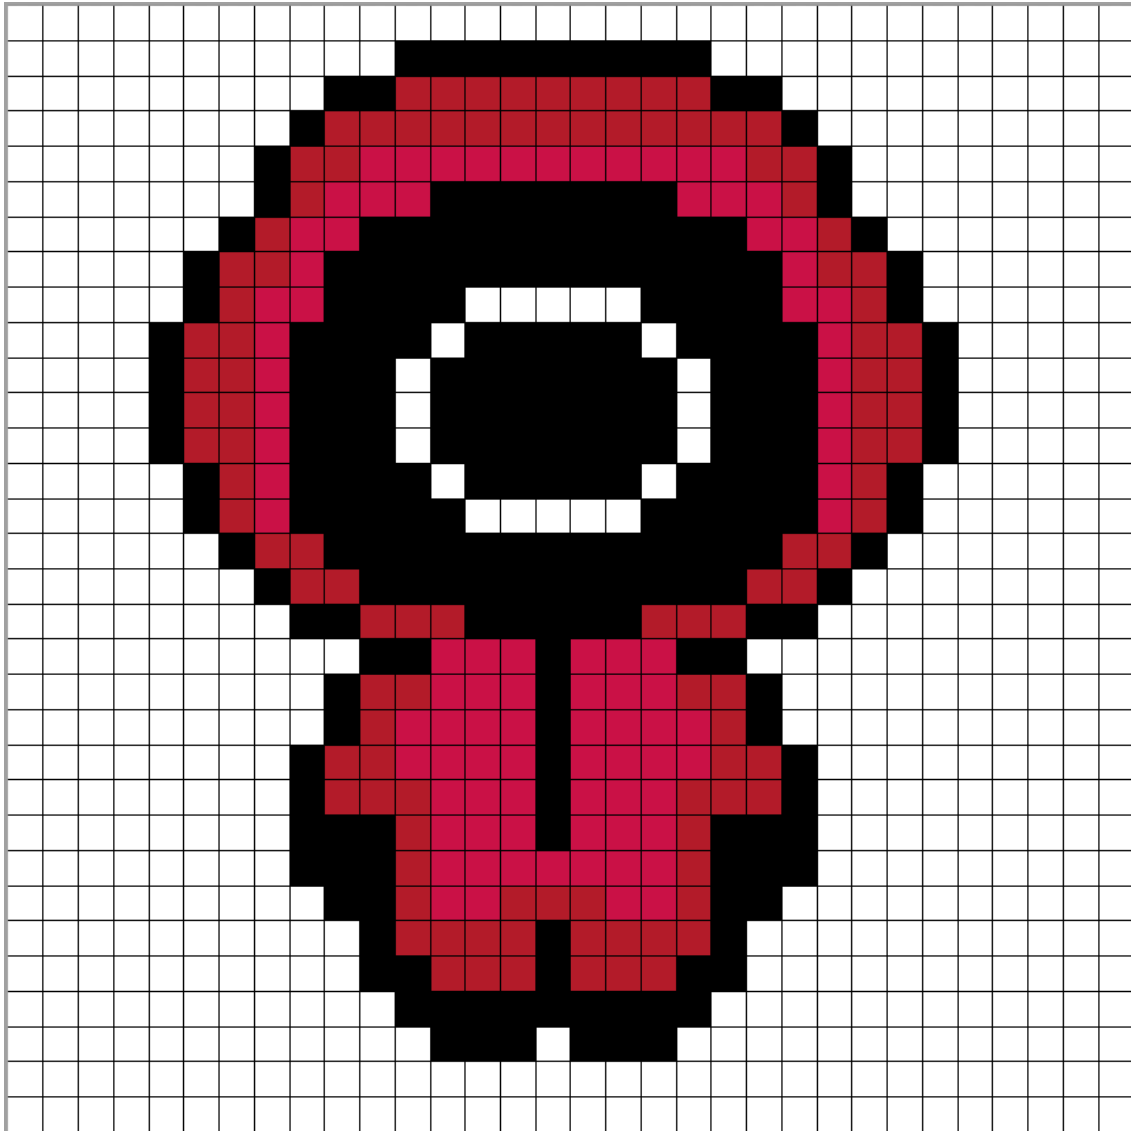

Juego del calamar Círculo

Colores usados

 01 Blanco

 05 Rojo

 18 Negro

 29 Rojo granate