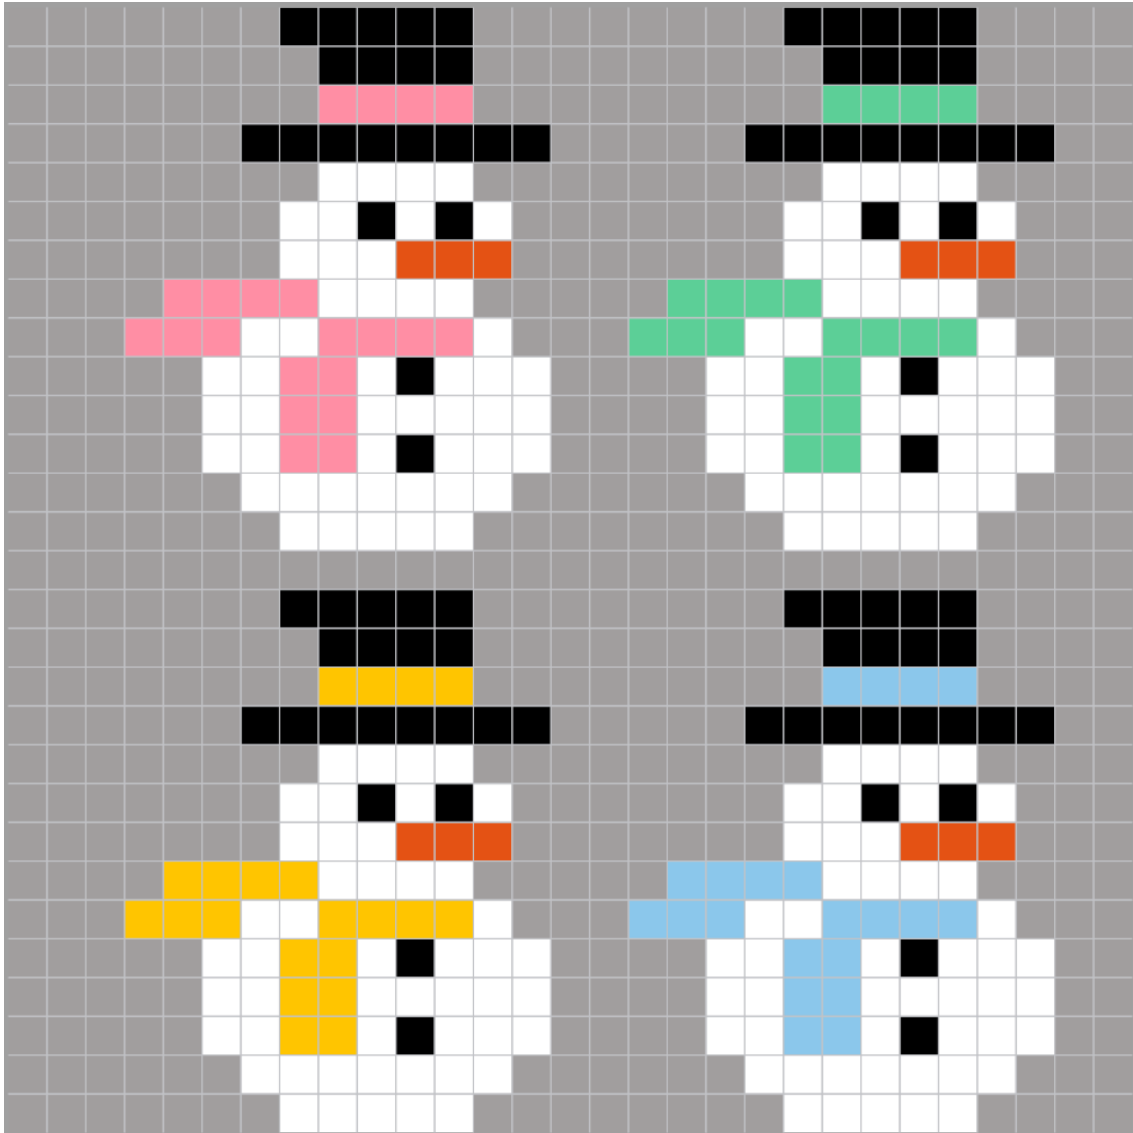

## 4 Muñecos de nieve

### Colores usados

 **01** Blanco

 **03** Amarillo

 **04** Naranja

 **06** Rosa

 **11** Verde claro

 **18** Negro

 **46** Azul pastel