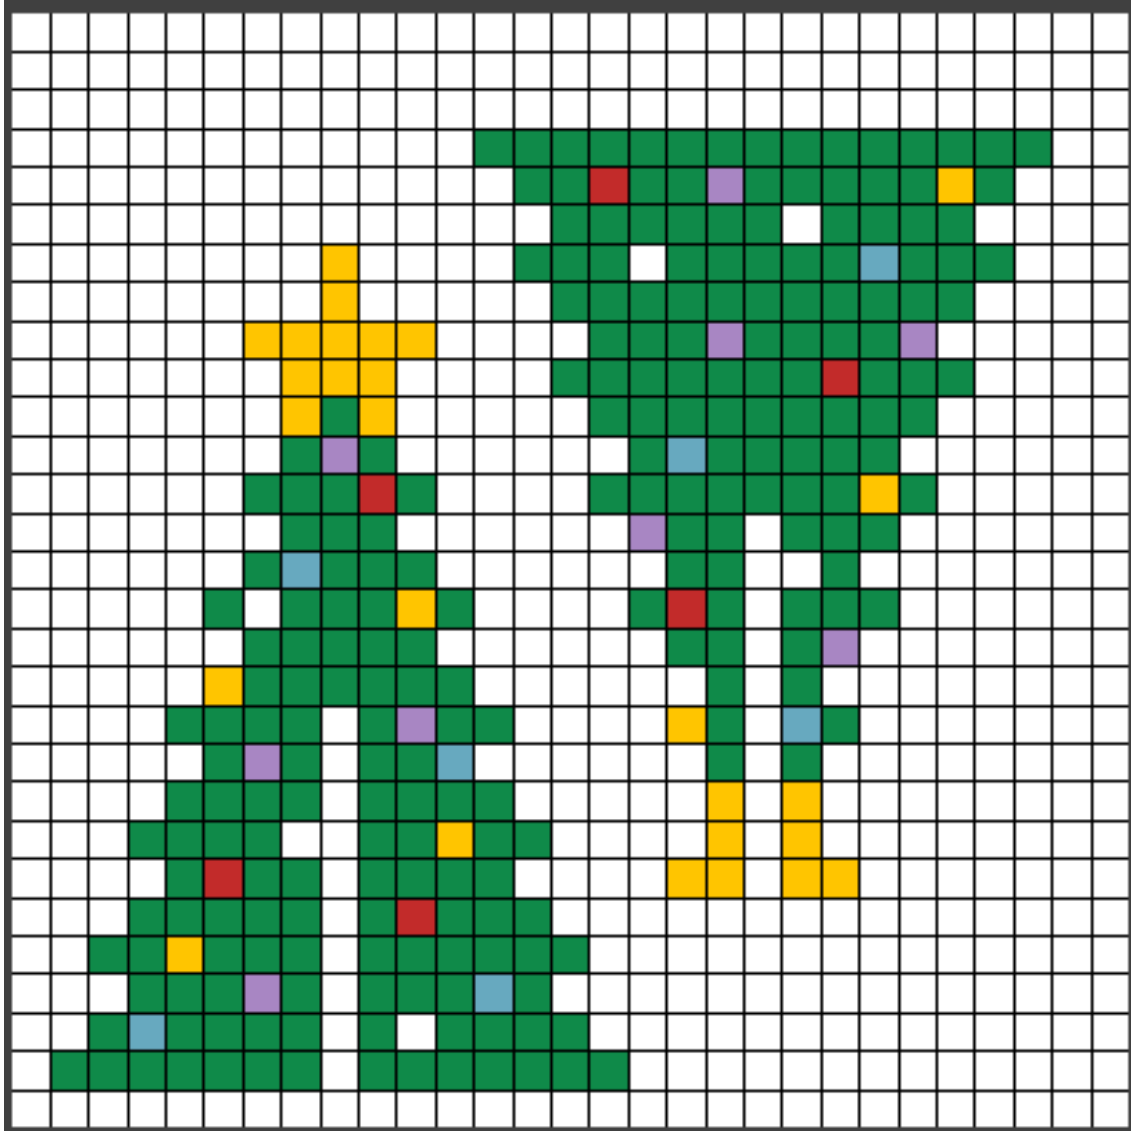

## Árbol de Navidad 3D para montar

### Colores usados

 **01** Blanco

 **03** Amarillo

 **05** Rojo

 **10** Verde

 **45** Violeta pastel

 **46** Azul pastel