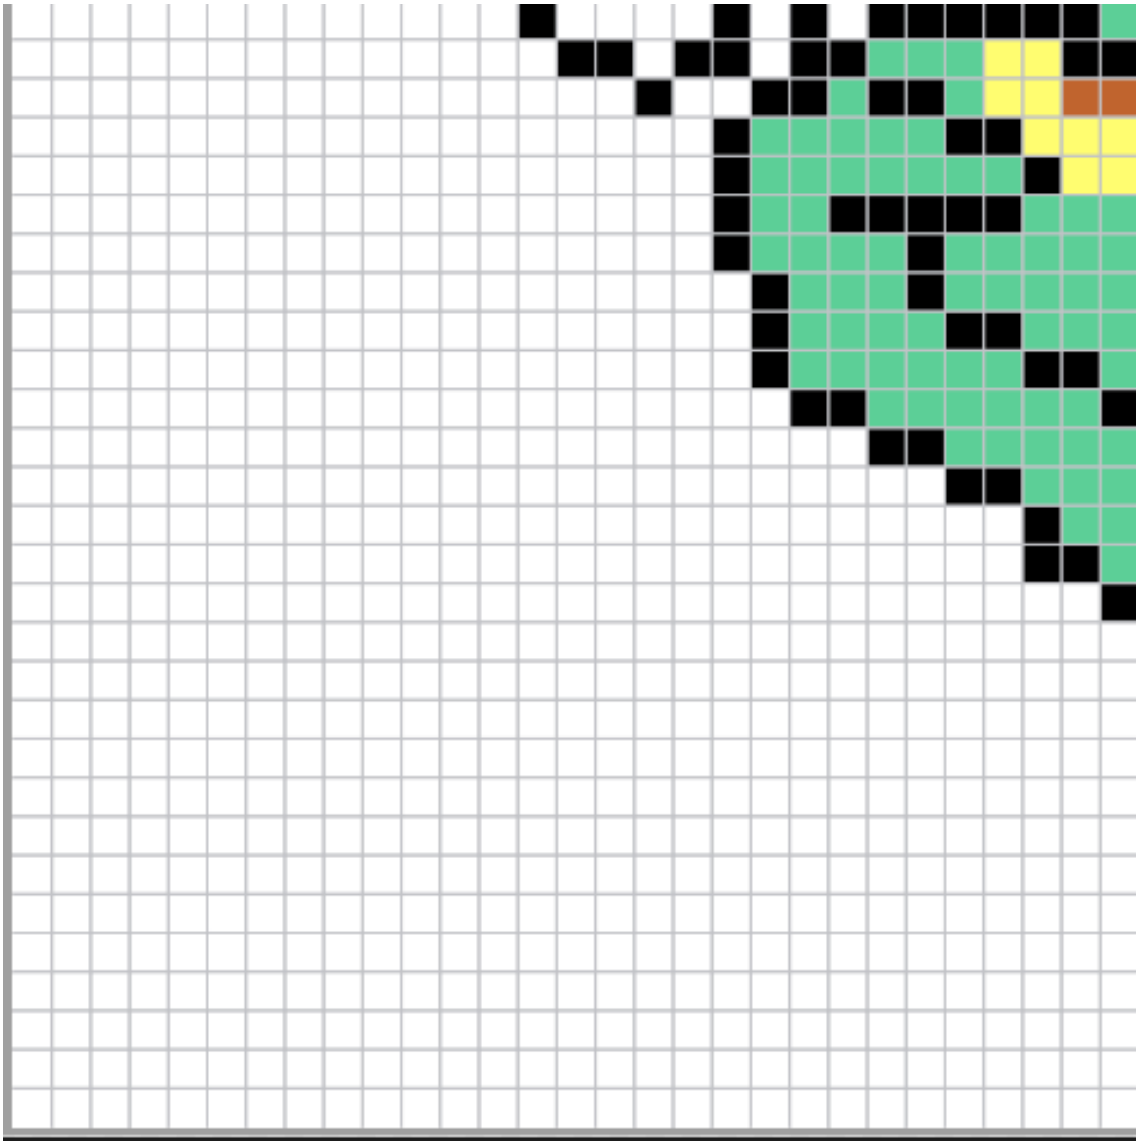

El Grinch

Colores usados

01 Blanco

05 Rojo

10 Verde

11 Verde claro

18 Negro

21 Marrón claro

43 Amarillo pastel