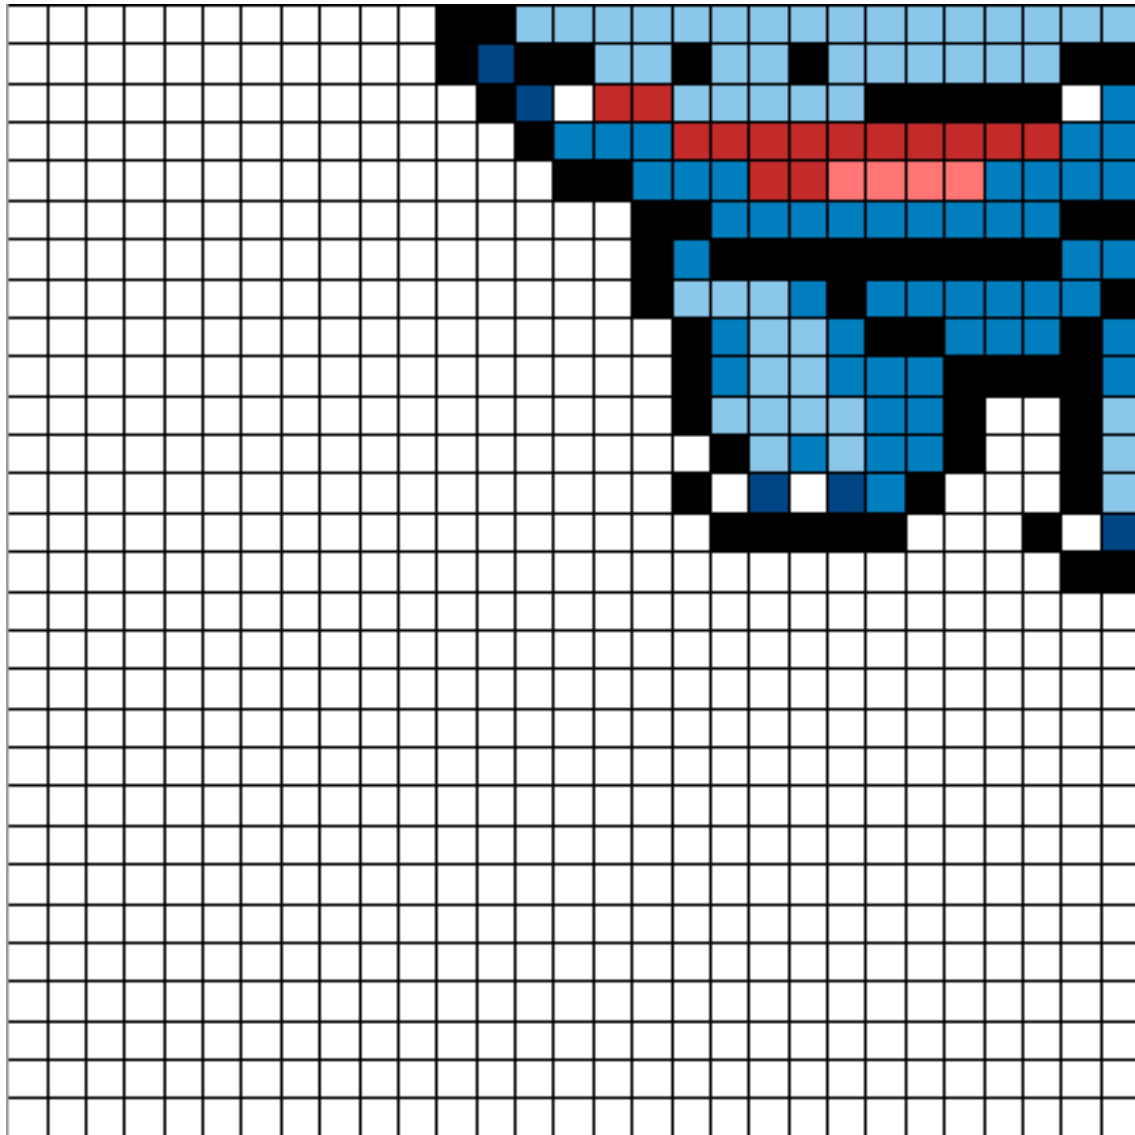

Pokemon Bulbasaur

Colores usados

 01 Blanco	 05 Rojo	 08 Azul	 09 Azul claro
 10 Verde	 11 Verde claro	 17 Gris	 18 Negro
 28 Verde oliva	 31 Turquesa	 44 Rojo pastel salmón	 46 Azul Pastel
 47 Verde pastel			