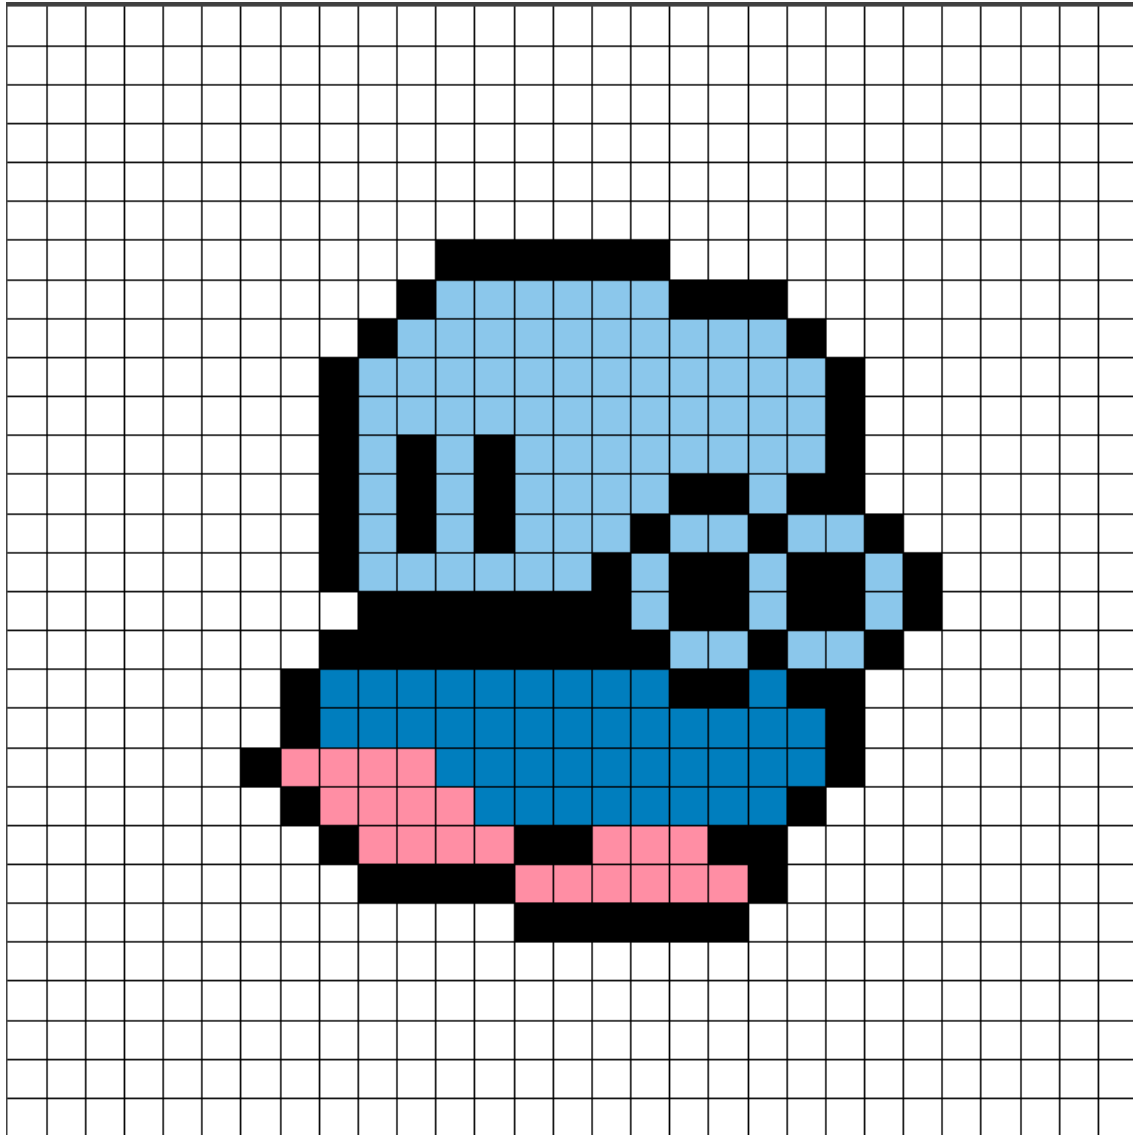

## Puzzle Bobble Benzo

### Colores usados

 **06 Rosa**

 **09 Azul claro**

 **18 Negro**

 **46 Azul pastel**