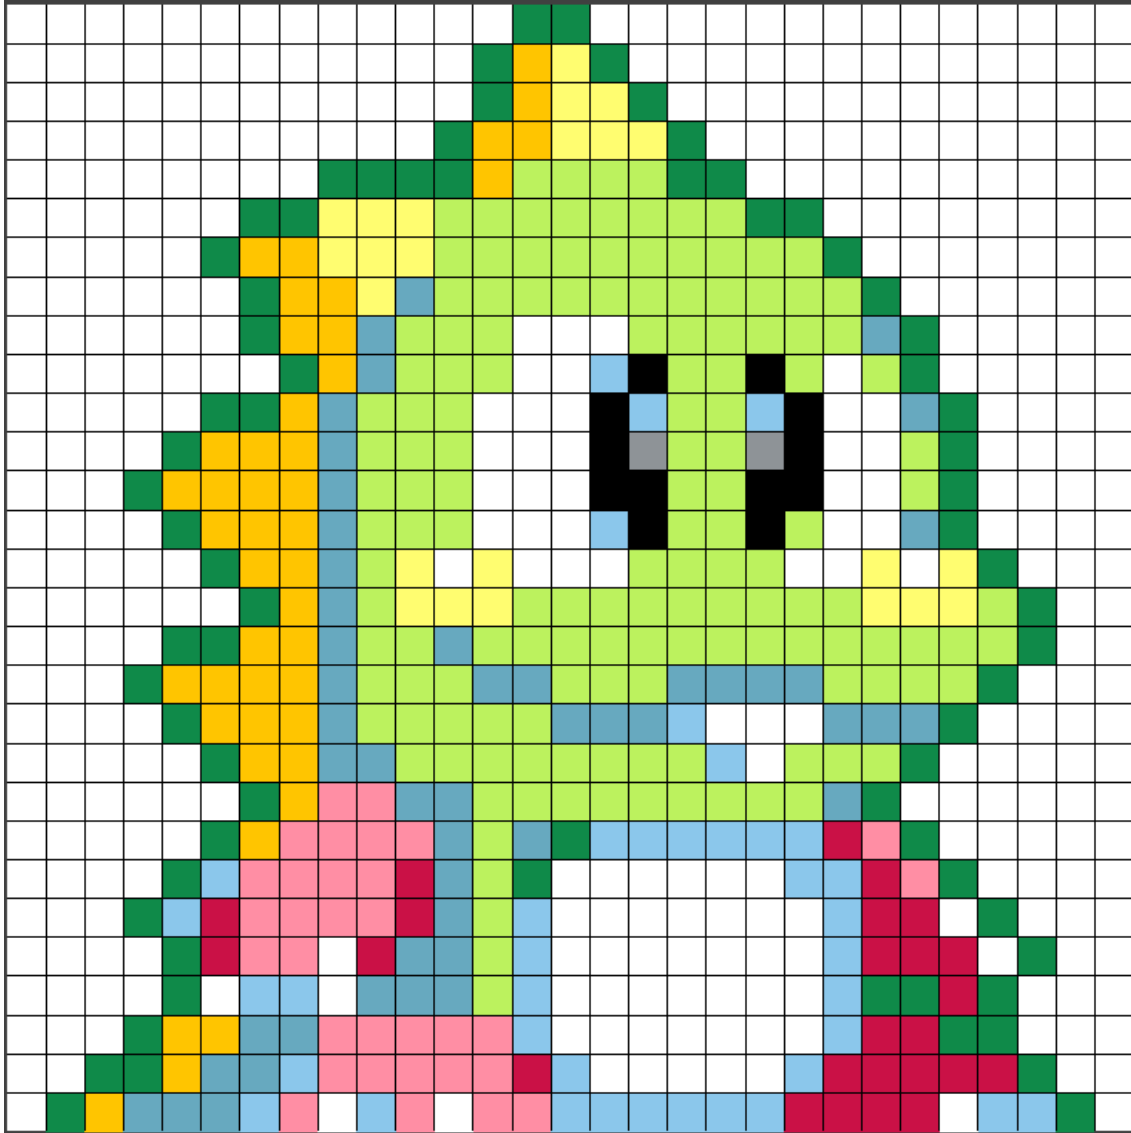

## Puzzle Bobble Bub Maxi

### Colores usados

 <b>01</b> Blanco	 <b>03</b> Amarillo	 <b>05</b> Rojo	 <b>06</b> Rosa
 <b>10</b> Verde	 <b>17</b> Gris	 <b>18</b> Negro	 <b>31</b> Turquesa
 <b>43</b> Amarillo pastel	 <b>46</b> Azul pastel	 <b>47</b> Verde pastel	