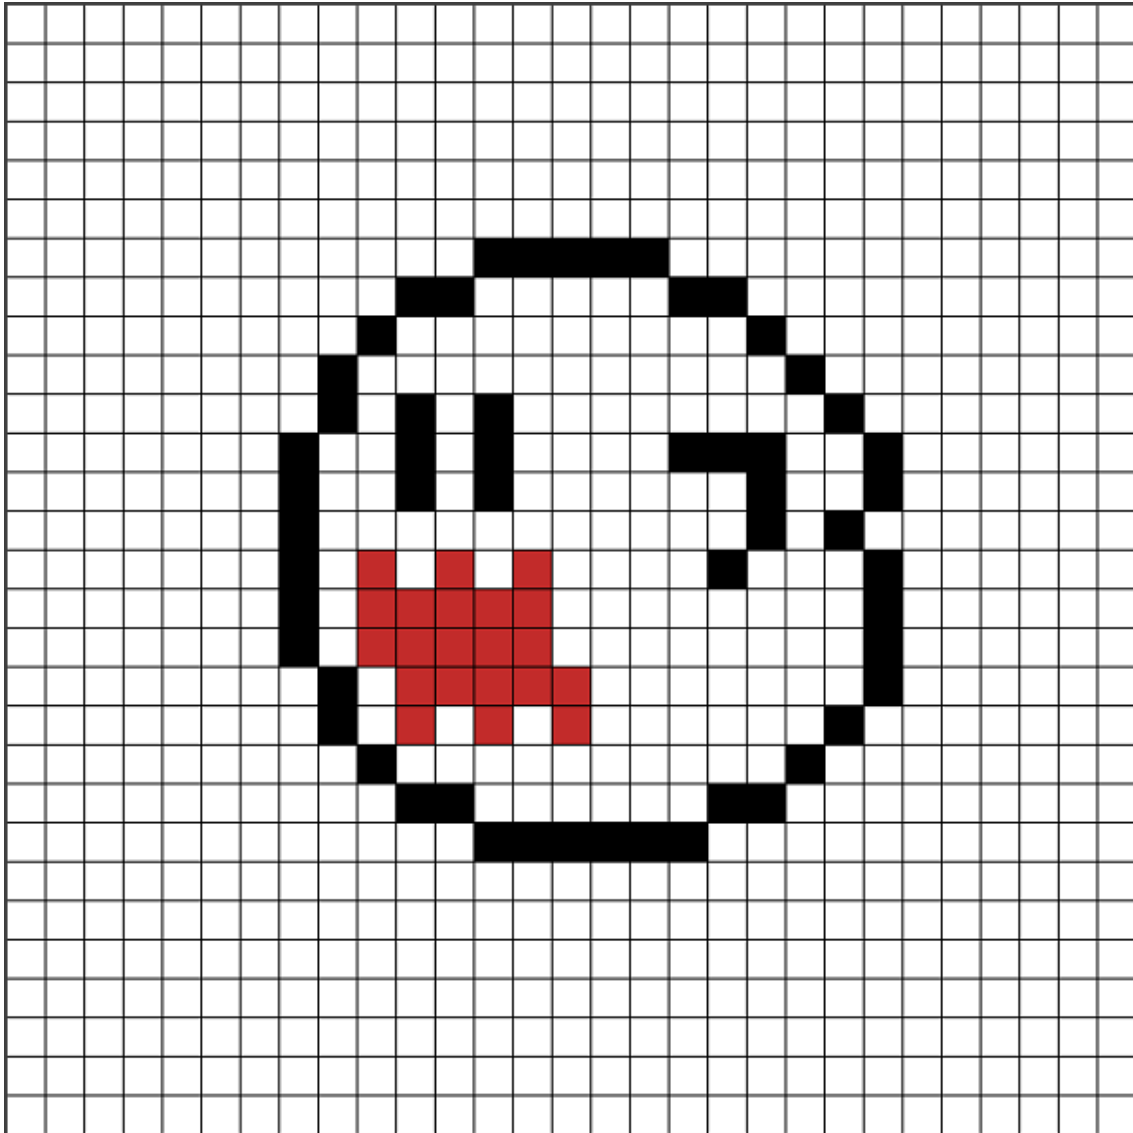

Fantasma de Super Mario

Colores usados

01 Blanco

05 Rojo

18 Negro