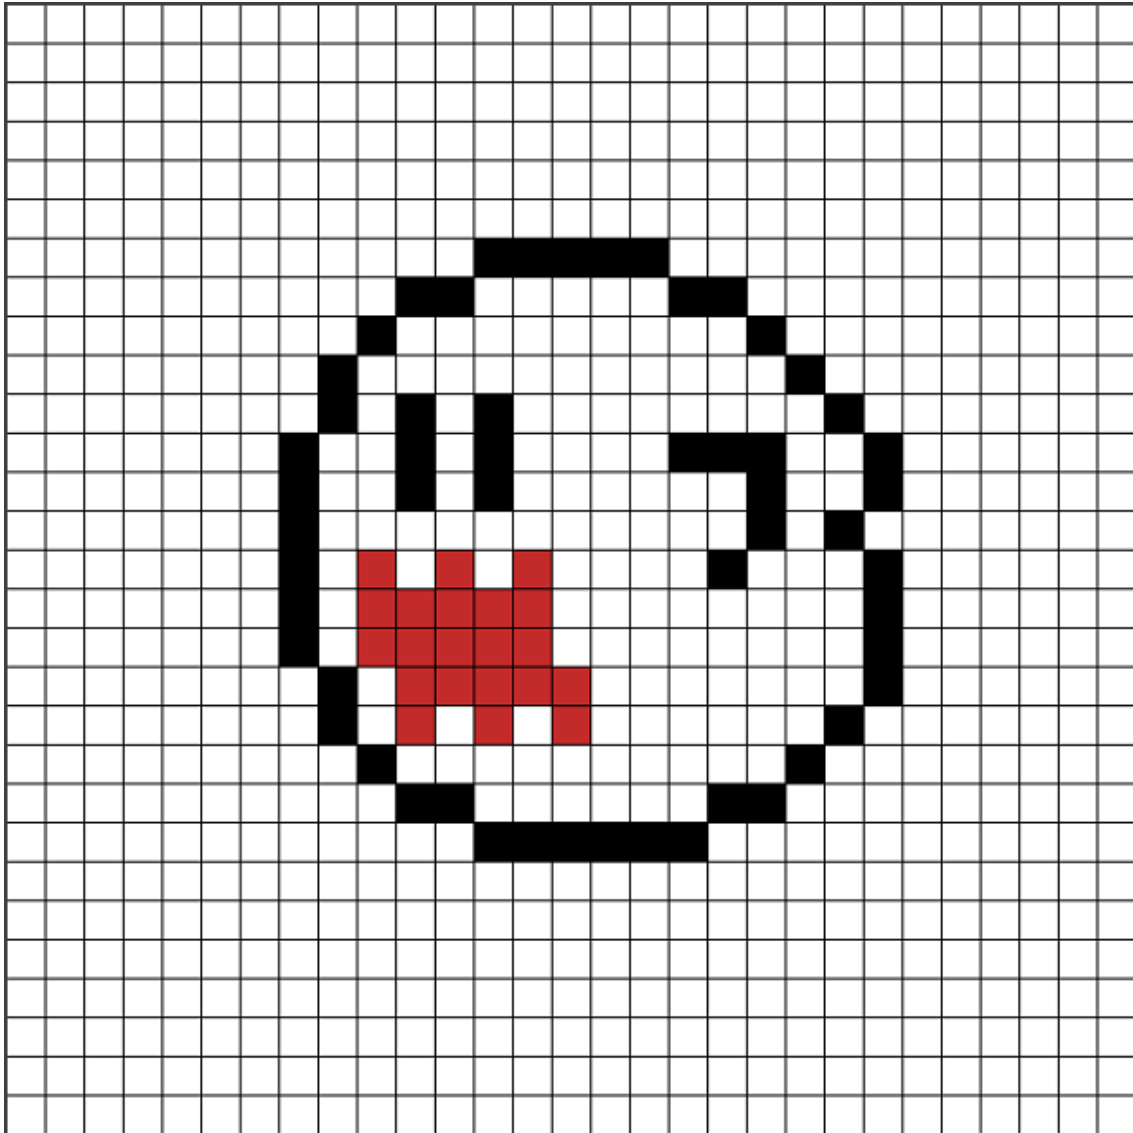

## Fantasma de Super Mario

### Colores usados

01 Blanco

05 Rojo

18 Negro