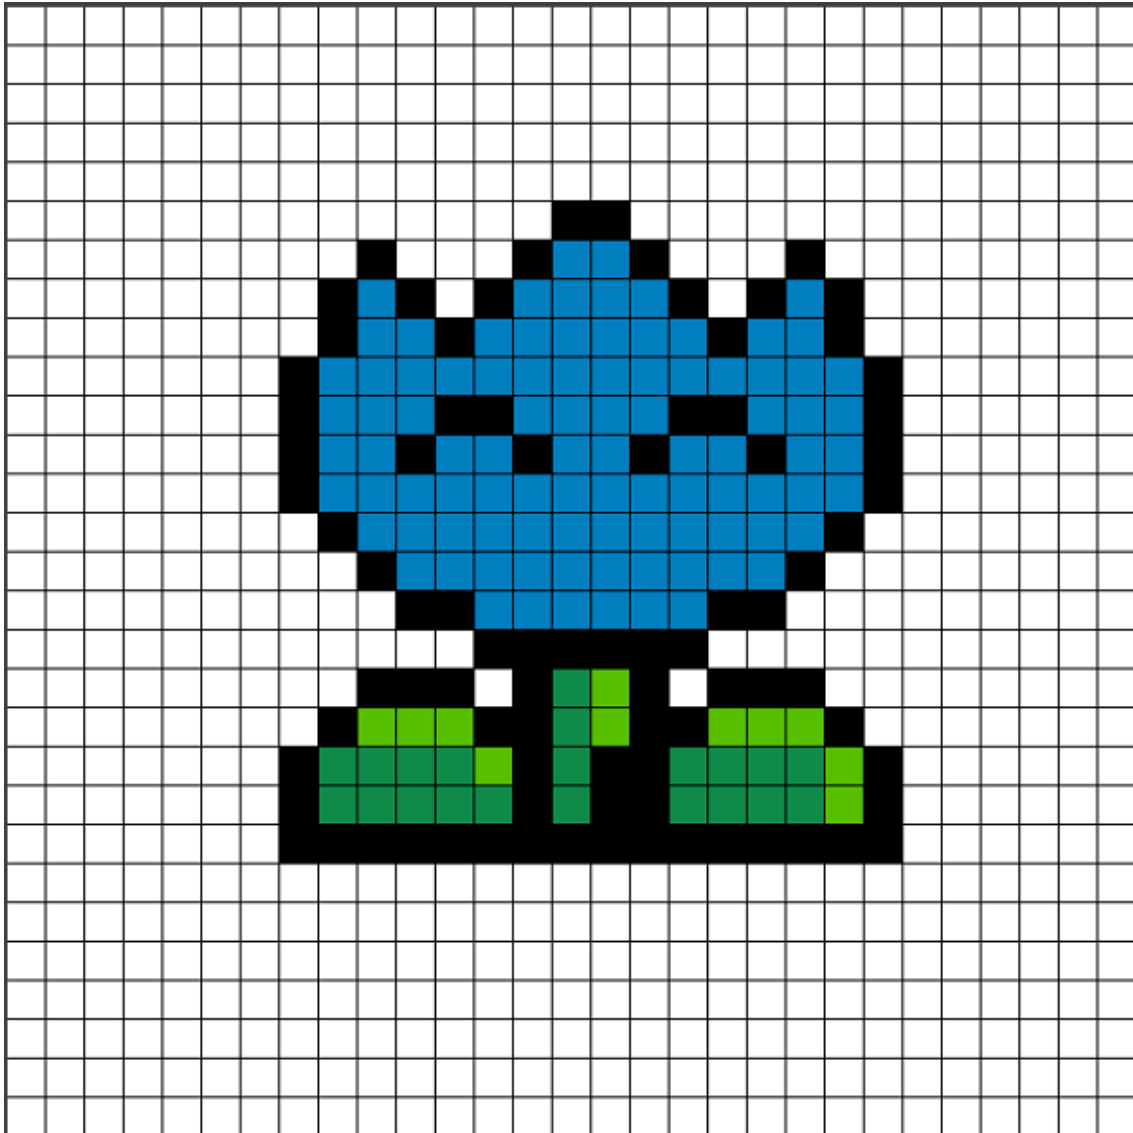

## Flor de Hielo de Super Mario

### Colores usados

 08 Azul

 10 Verde

 18 Negro

 47 Verde pastel