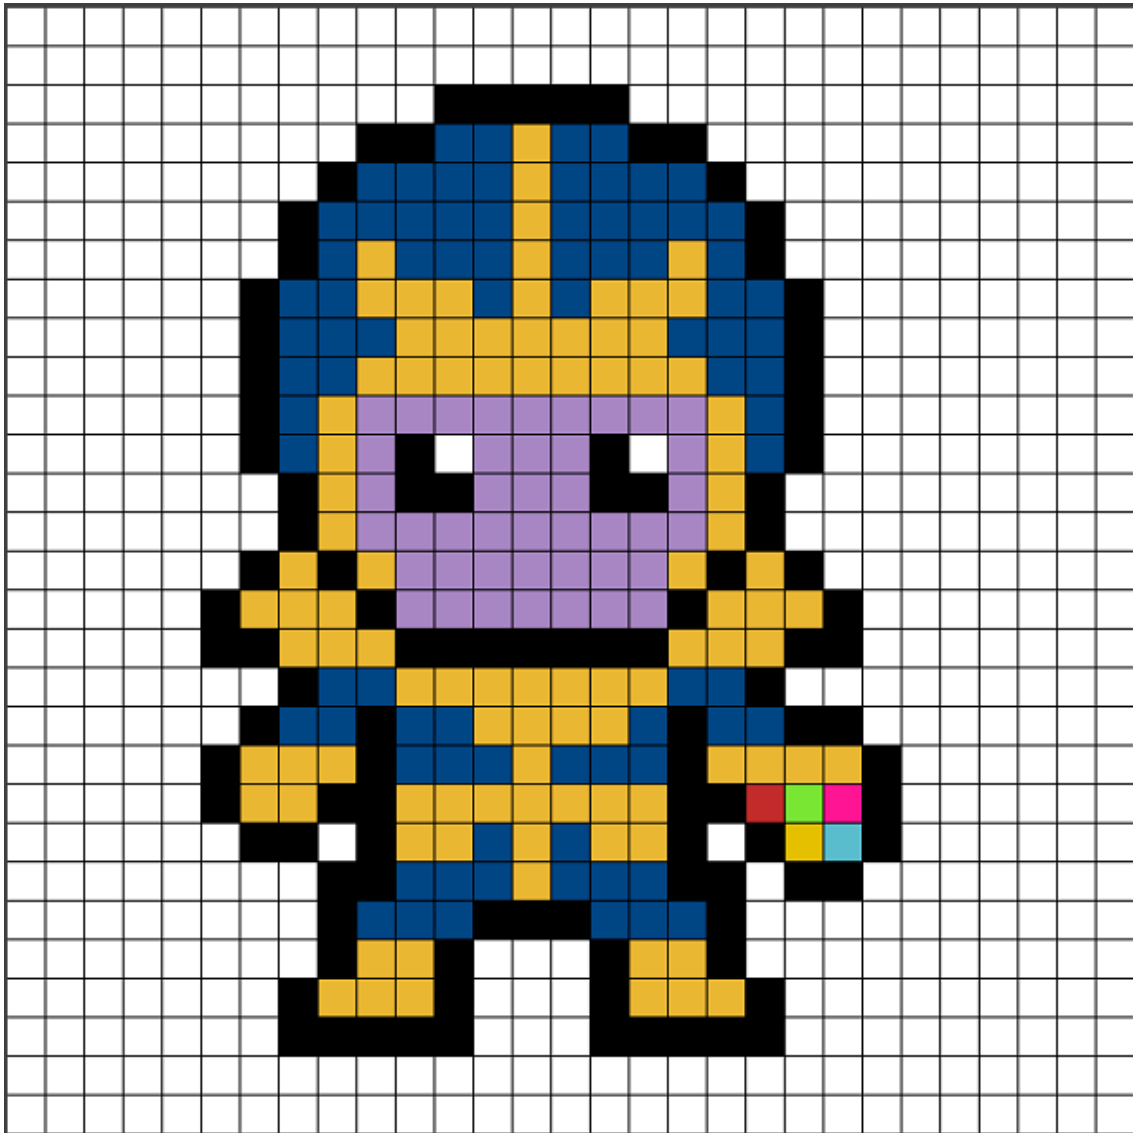

Thanos

Colores usados

- | | | | |
|--|---|---|---|
|  01 Blanco |  03 Amarillo |  05 Rojo |  08 Azul |
|  18 Negro |  34 Amarillo neón |  35 Rojo neón |  36 Azul neón |
|  37 Verde neón |  45 Lila pastel | | |