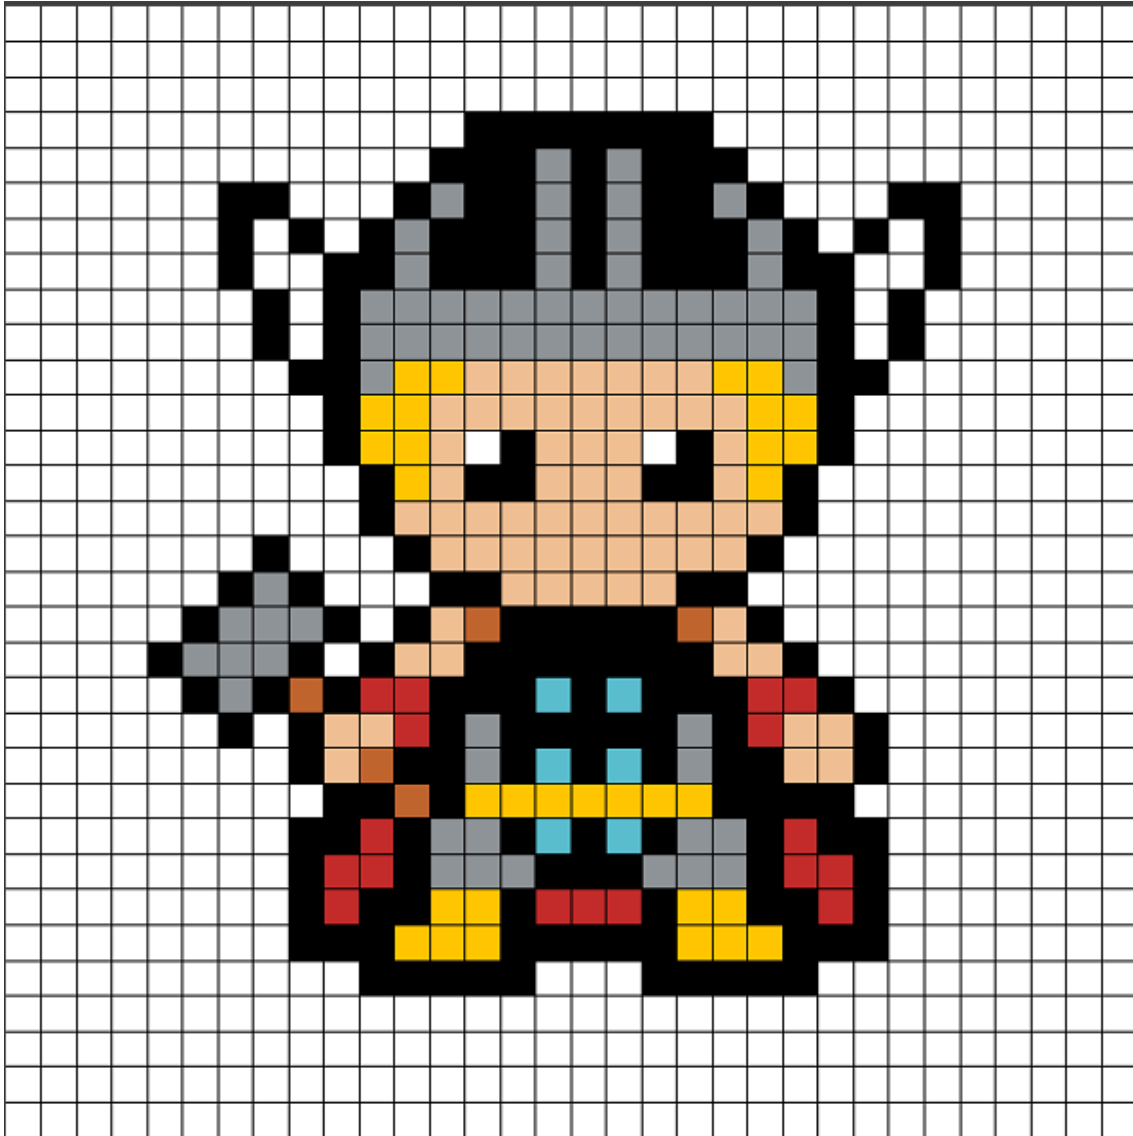

Thor

Colores usados

 01 Blanco	 03 Amarillo	 05 Rojo	 17 Gris
 18 Negro	 21 Marrón claro	 27 Beige	 46 Azul pastel