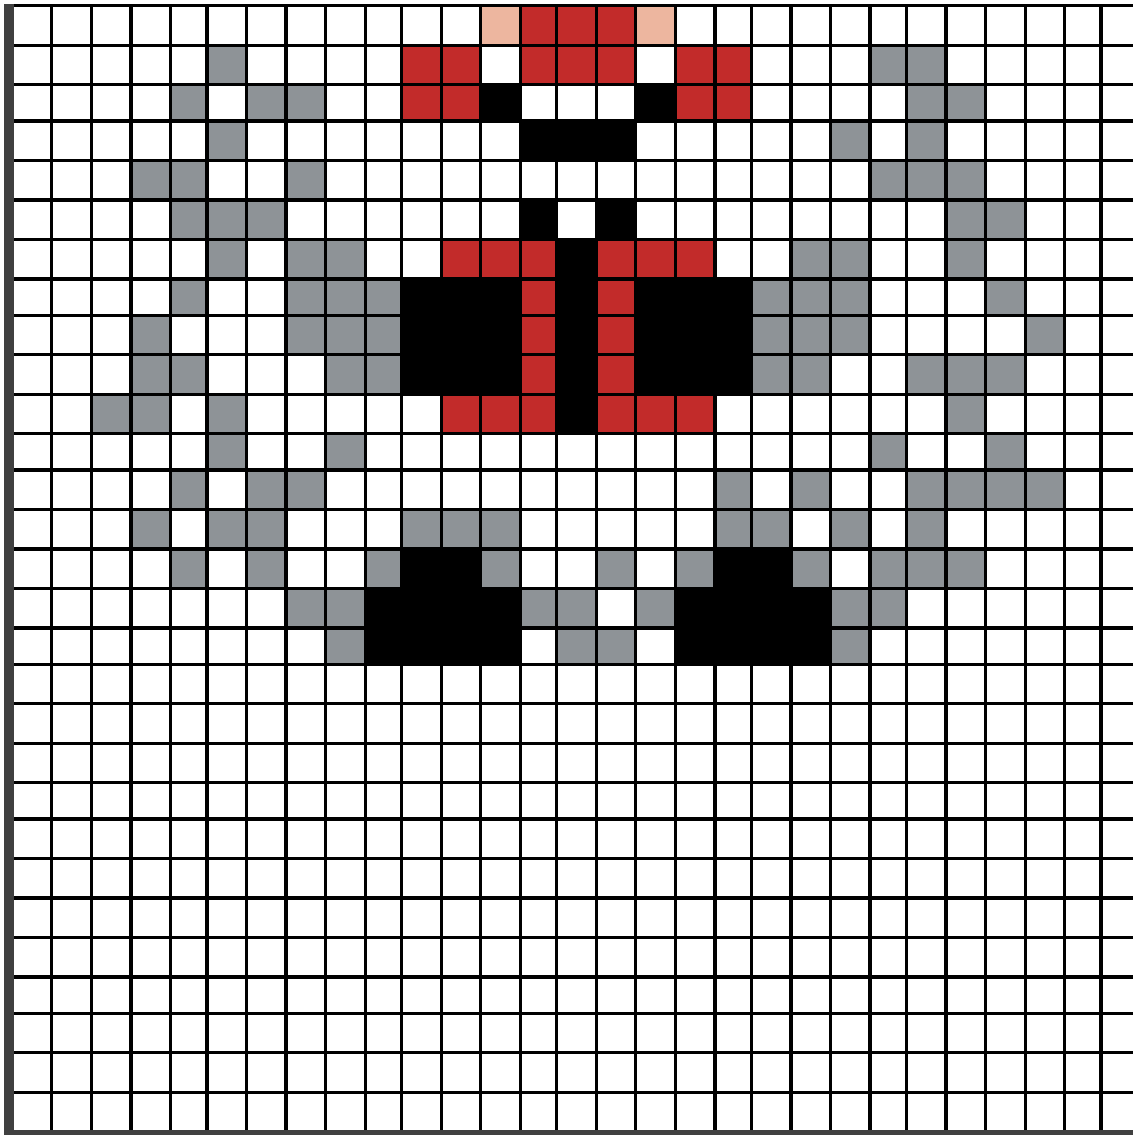

Elfo de Navidad

Colores usados

 01 Blanco

 05 Rojo

 17 Gris

 18 Negro

 26 Carne