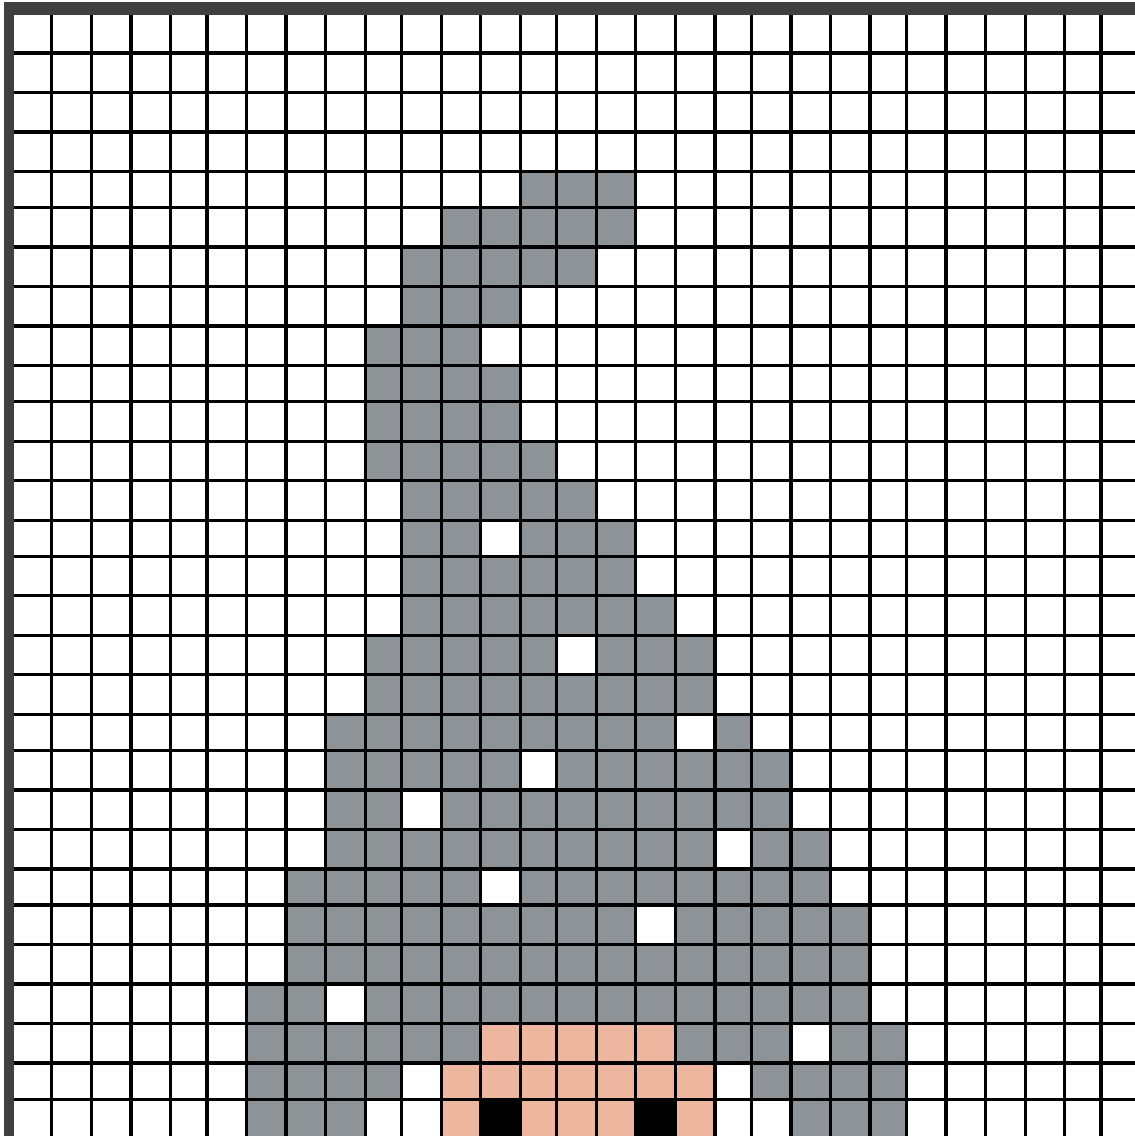

Elfo de Navidad

Colores usados

 01 Blanco

 05 Rojo

 17 Gris

 18 Negro

 26 Carne