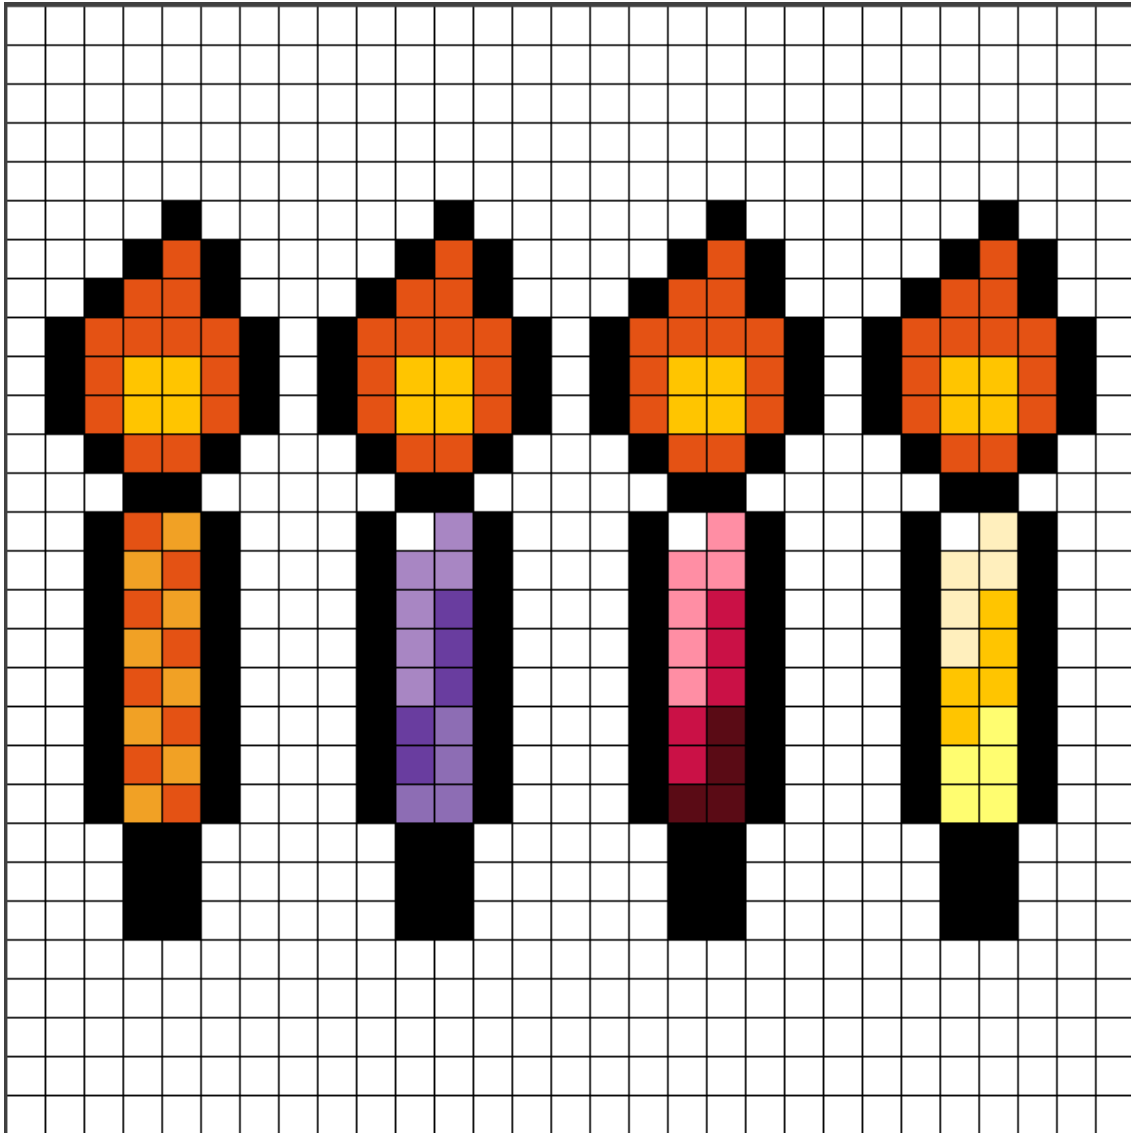

## Velas cumpleaños

### Colores usados

	<b>01</b> Blanco		<b>02</b> Crema		<b>03</b> Amarillo		<b>04</b> Naranja
	<b>05</b> Rojo		<b>06</b> Rosa		<b>18</b> Negro		<b>30</b> Borgoña
	<b>43</b> Amarillo pastel		<b>45</b> Violeta pastel		<b>60</b> Winnie the pooh		