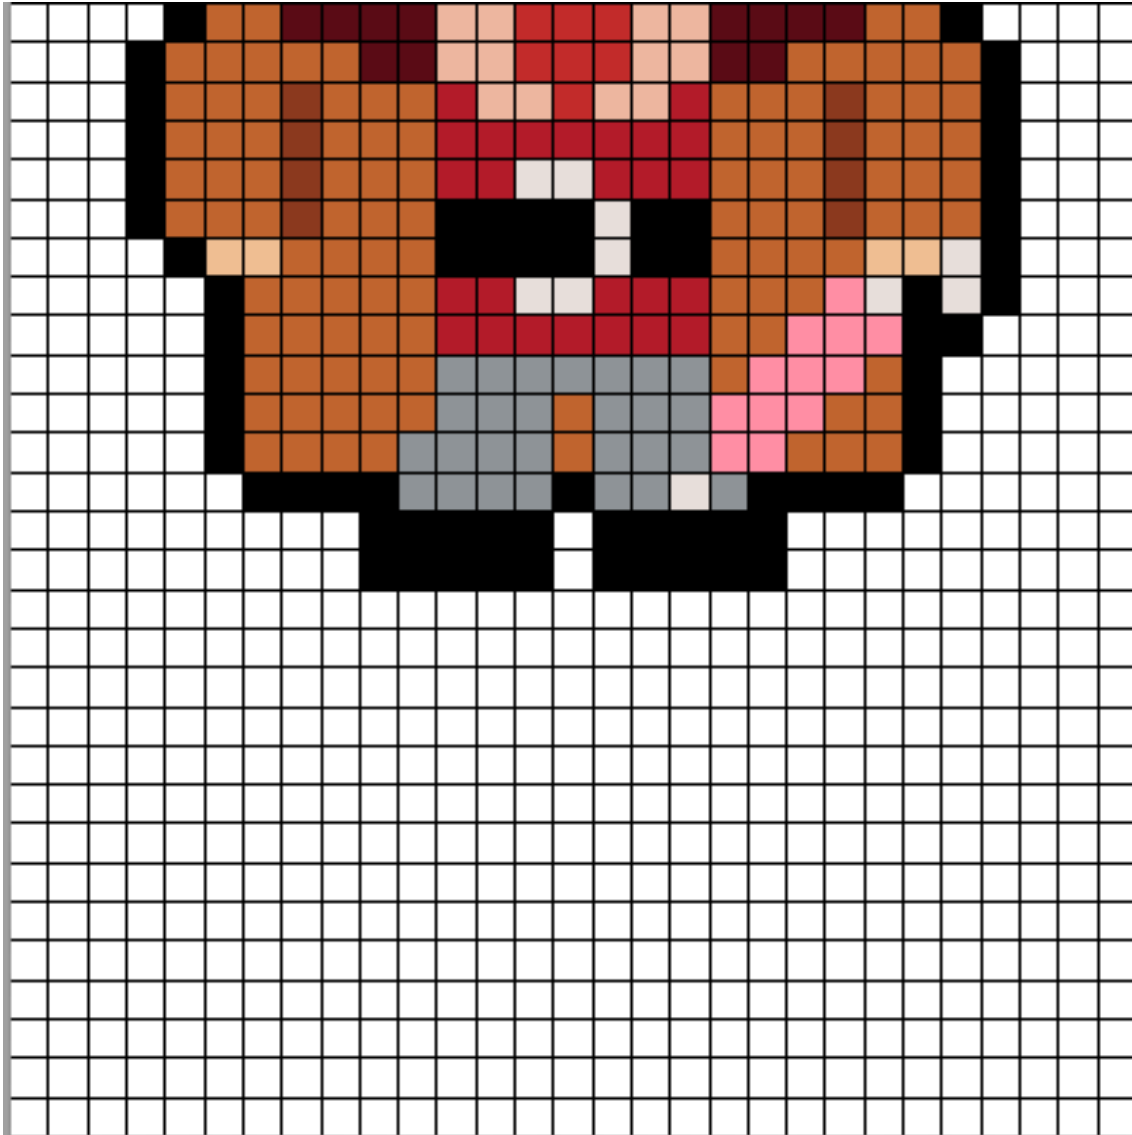

Rubeus Hagrid

Colores usados

 01 Blanco	 05 Rojo	 06 Rosa	 12 Marrón
 17 Gris	 18 Negro	 20 Marrón rojizo	 21 Marrón claro
 22 Rojo oscuro	 26 Carne	 27 Beige	 30 Borgoña
 70 Gris claro			