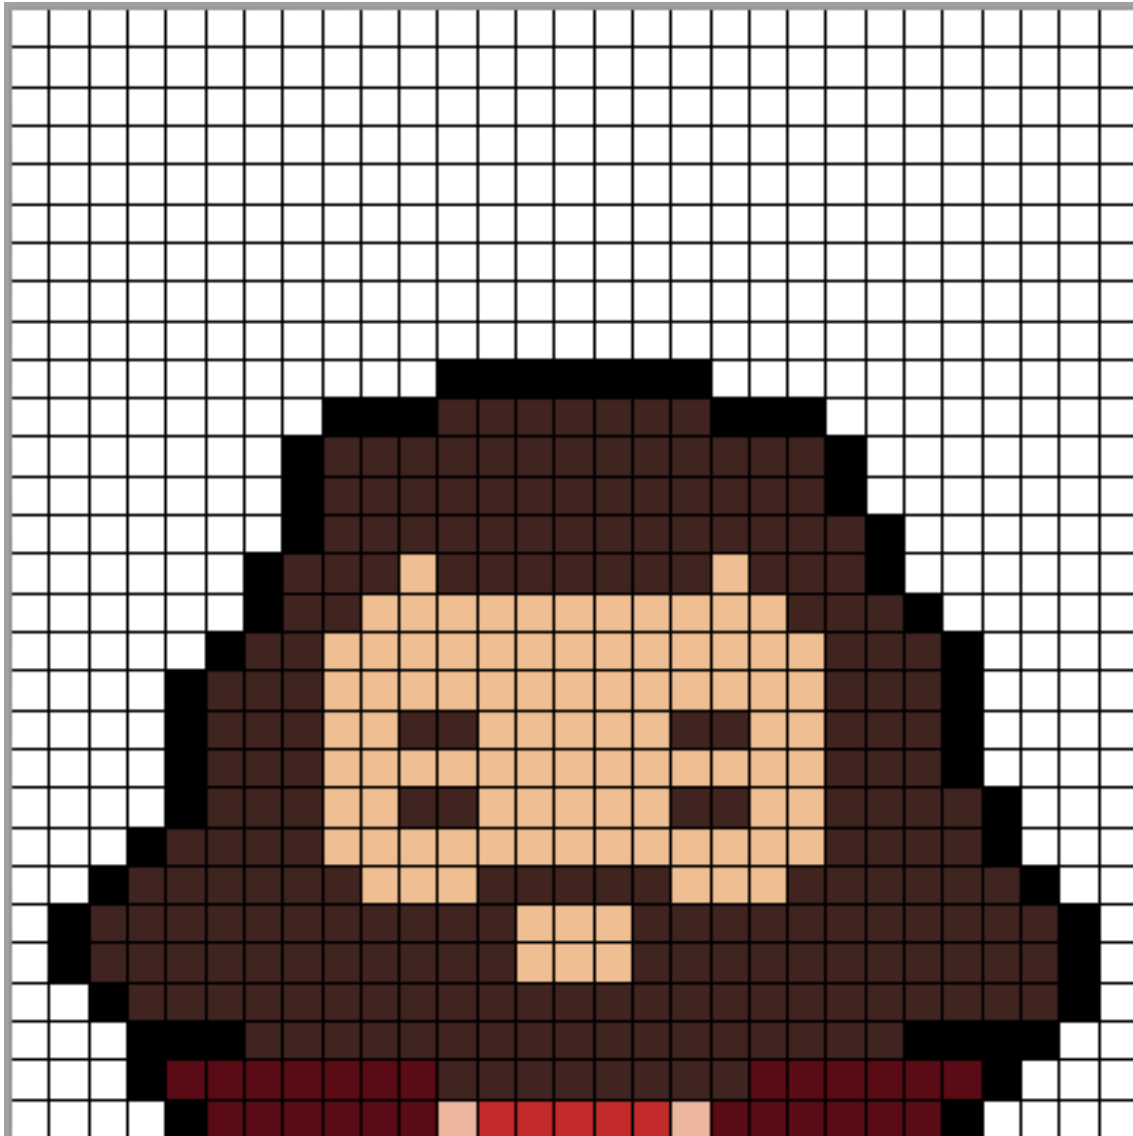

Rubeus Hagrid

Colores usados

 01 Blanco	 05 Rojo	 06 Rosa	 12 Marrón
 17 Gris	 18 Negro	 20 Marrón rojizo	 21 Marrón claro
 22 Rojo oscuro	 26 Carne	 27 Beige	 30 Borgoña
 70 Gris claro			